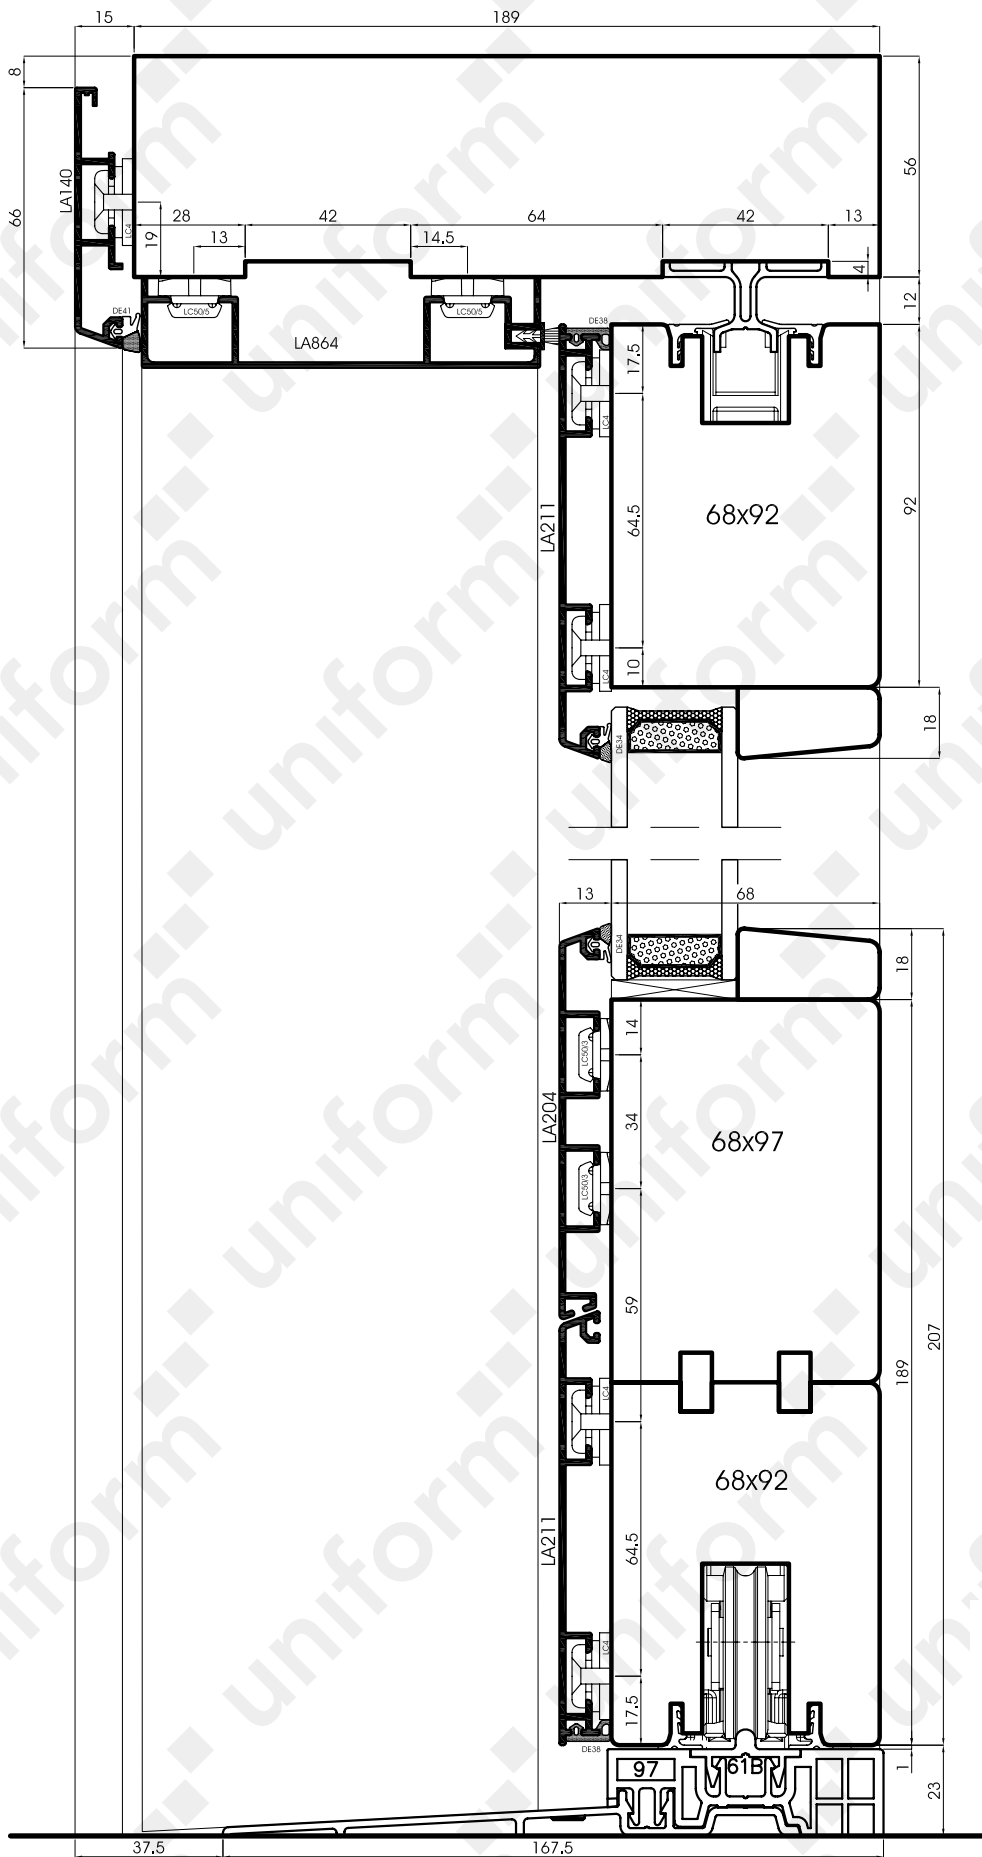

sistemi per **Alzante Scorrevole**

uniform

uniform
sistemi per serramenti

uniform
sistemi per serramenti

SISTEMA 5000/S

uniform

Ermetic 5000/S

- ① Sezione orizzontale serramento alzante scorrevole sp.68mm
- ⓓ Horizontalschnitt Hebe-Schiebe-Tür Holzstärke 68mm
- ⓔ Sección horizontal corredera elevadora con madera espesor 68mm
- ⓕ Coupe horizontale fenêtre levante-coulissante épaisseur 68mm
- Ⓤ Horizontal section of sliding window-door with a thickness of 68mm

Scala -

uniform

Ermetic 5000/S

Scala -

4

- ① Sezione verticale serramento alzante scorrevole sp.68mm
- ② Vertikalschnitt Hebe-Schiebe-Tür Holzstärke 68mm
- ③ Sección vertical corredera elevadora con madera espesor 68mm
- ④ Coupe verticale fenêtre levante-coulissante épaisseur 68mm
- ⑤ Vertical section of sliding window-door with a thickness of 68mm