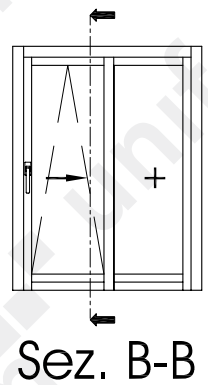

sistemi per **Alzante Scorrevole**

uniform

uniform
sistemi per serramenti

uniform
sistemi per serramenti

SISTEMA 5000/S

uniform

Ermetic 5000/S

- ① Sezione orizzontale serramento alzante scorrevole sp.68mm
- ⓓ Horizontalschnitt Hebe-Schiebe-Tür Holzstärke 68mm
- ⓔ Sección horizontal corredera elevadora con madera espesor 68mm
- ⓕ Coupe horizontale fenêtre levante-coulissante épaisseur 68mm
- Ⓤ Horizontal section of sliding window-door with a thickness of 68mm

Scala -

uniform

Ermetic 5000/S

Scala -

4

- ① Sezione verticale serramento alzante scorrevole sp.68mm
- ② Vertikalschnitt Hebe-Schiebe-Tür Holzstärke 68mm
- ③ Sección vertical corredera elevadora con madera espesor 68mm
- ④ Coupe verticale fenêtre levante-coulissante épaisseur 68mm
- ⑤ Vertical section of sliding window-door with a thickness of 68mm