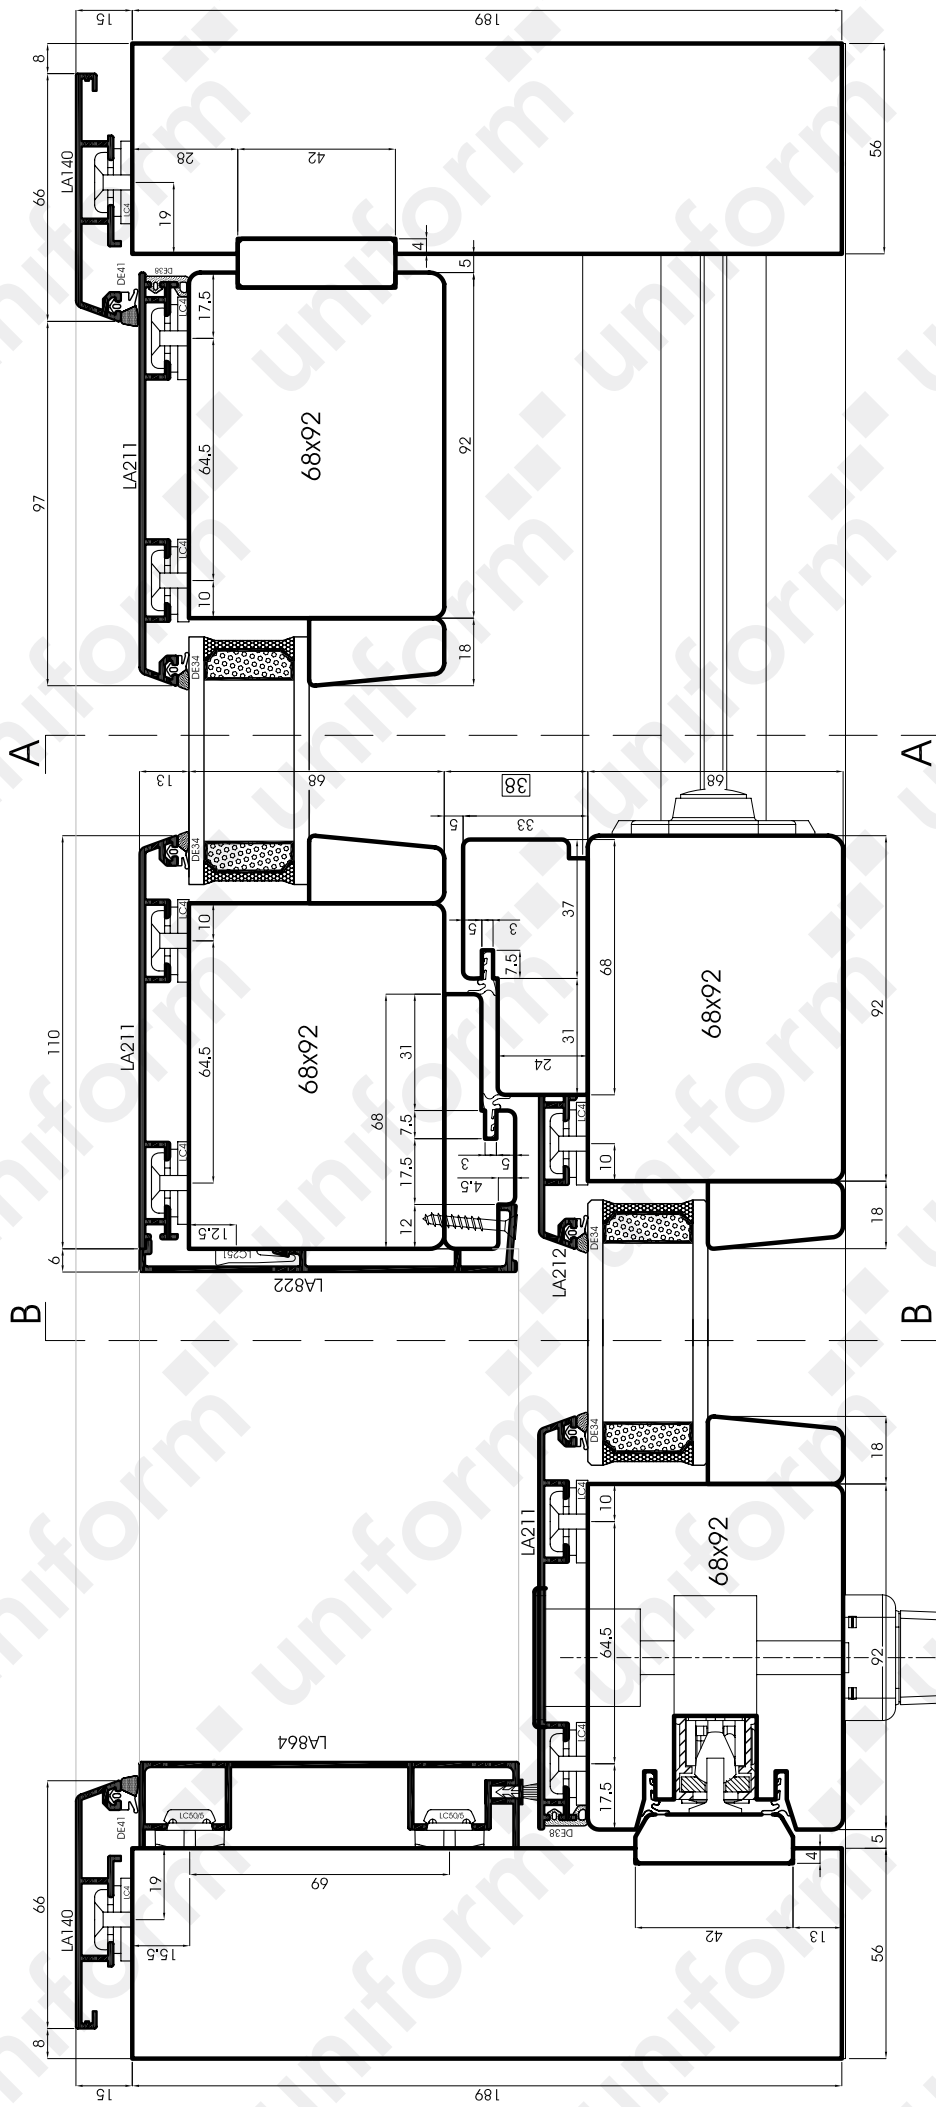

sistemi per **Alzante Scorrevole**

uniform

uniform
sistemi per serramenti

uniform
sistemi per serramenti

SISTEMA 5000/S

uniform

Ermetic 5000/S

- ① Sezione orizzontale serramento alzante scorrevole sp.68mm
- ⓓ Horizontalschnitt Hebe-Schiebe-Tür Holzstärke 68mm
- ⓔ Sección horizontal corredera elevadora con madera espesor 68mm
- ⓕ Coupe horizontale fenêtre levante-coulissante épaisseur 68mm
- Ⓤ Horizontal section of sliding window-door with a thickness of 68mm

Scala -

uniform

Ermetic 5000/S

Scala -

4

- ① Sezione verticale serramento alzante scorrevole sp.68mm
- ② Vertikalschnitt Hebe-Schiebe-Tür Holzstärke 68mm
- ③ Sección vertical corredera elevadora con madera espesor 68mm
- ④ Coupe verticale fenêtre levante-coulissante épaisseur 68mm
- ⑤ Vertical section of sliding window-door with a thickness of 68mm