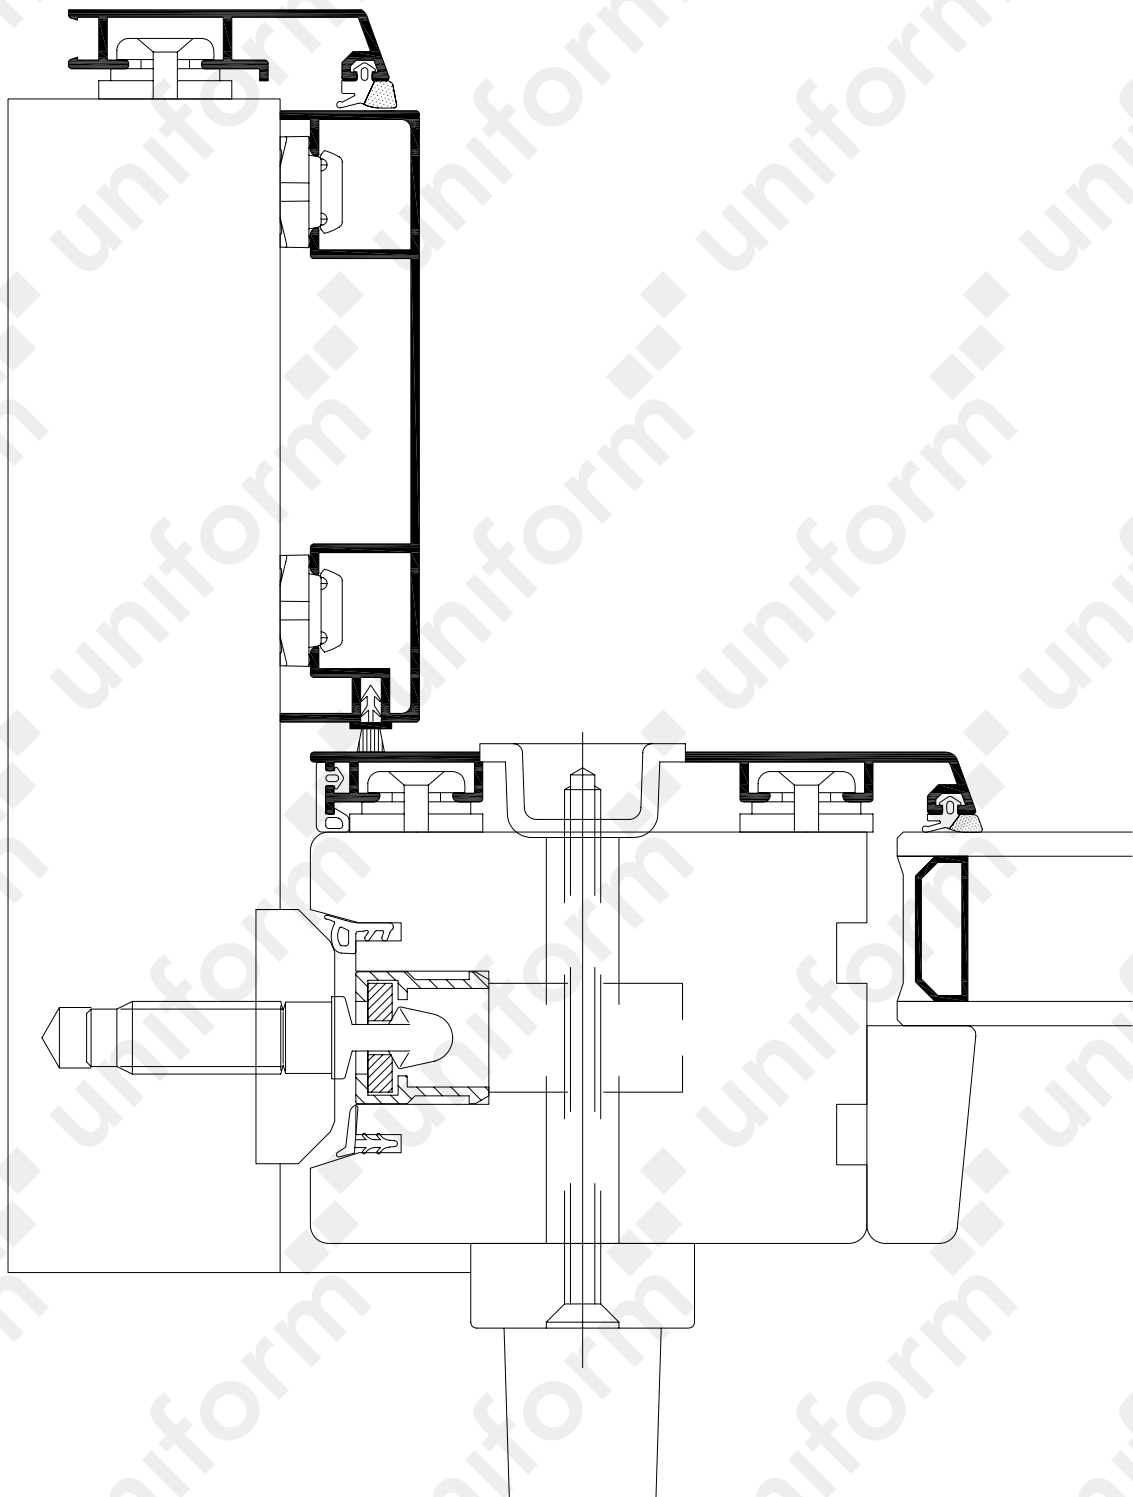

sistemi per **Alzante Scorrevole**

uniform

uniform
sistemi per serramenti

uniform
sistemi per serramenti

SISTEMA 5000/S

uniform

Ermetic 5000/S

- ① Sezione orizzontale serramento alzante scorrevole sp.68mm
- ⓓ Horizontalschnitt Hebe-Schiebe-Tür Holzstärke 68mm
- ⓔ Sección horizontal corredera elevadora con madera espesor 68mm
- ⓕ Coupe horizontale fenêtre levante-coulissante épaisseur 68mm
- Ⓤ Horizontal section of sliding window-door with a thickness of 68mm

Scala -

uniform

Ermetic 5000/S

Scala -

4

- ① Sezione verticale serramento alzante scorrevole sp.68mm
- ② Vertikalschnitt Hebe-Schiebe-Tür Holzstärke 68mm
- ③ Sección vertical corredera elevadora con madera espesor 68mm
- ④ Coupe verticale fenêtre levante-coulissante épaisseur 68mm
- ⑤ Vertical section of sliding window-door with a thickness of 68mm