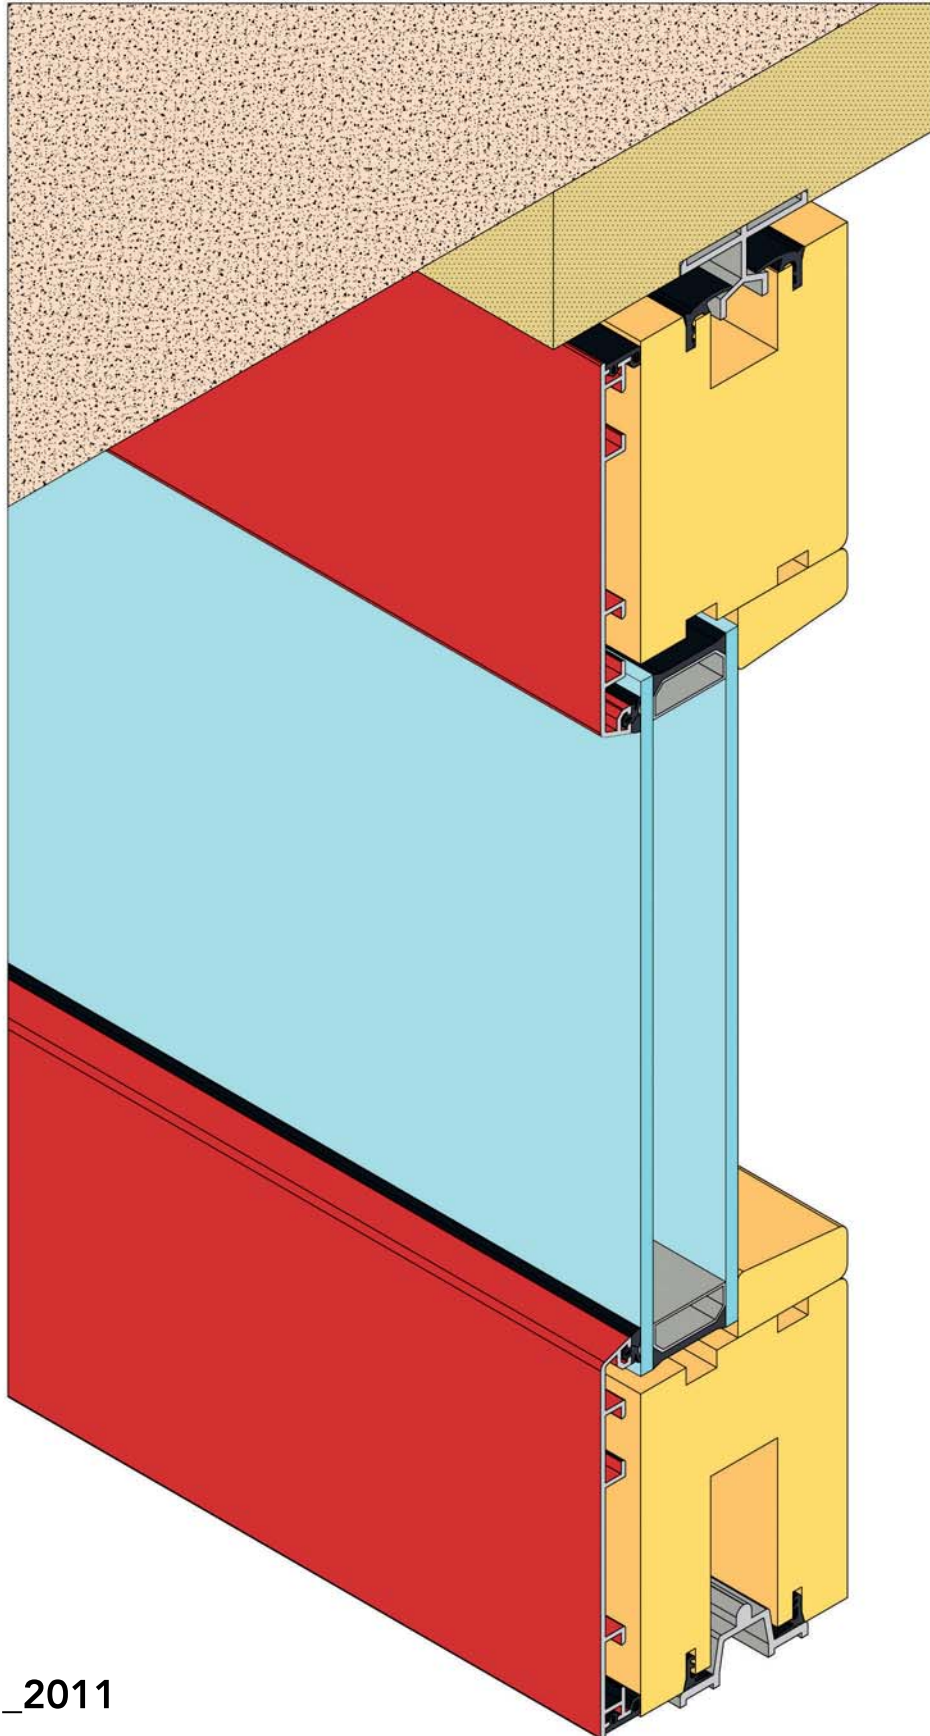

sistemi per **Alzante Scorrevole**

uniform

uniform
sistemi per serramenti

uniform
sistemi per serramenti

SISTEMA 5000/S

uniform

Ermetic 5000/S

- ① Sezione orizzontale serramento alzante scorrevole sp.68mm
- ⓓ Horizontalschnitt Hebe-Schiebe-Tür Holzstärke 68mm
- ⓔ Sección horizontal corredera elevadora con madera espesor 68mm
- ⓕ Coupe horizontale fenêtre levante-coulissante épaisseur 68mm
- Ⓤ Horizontal section of sliding window-door with a thickness of 68mm

Scala -

uniform

Ermetic 5000/S

Scala -

4

- ① Sezione verticale serramento alzante scorrevole sp.68mm
- ② Vertikalschnitt Hebe-Schiebe-Tür Holzstärke 68mm
- ③ Sección vertical corredera elevadora con madera espesor 68mm
- ④ Coupe verticale fenêtre levante-coulissante épaisseur 68mm
- ⑤ Vertical section of sliding window-door with a thickness of 68mm