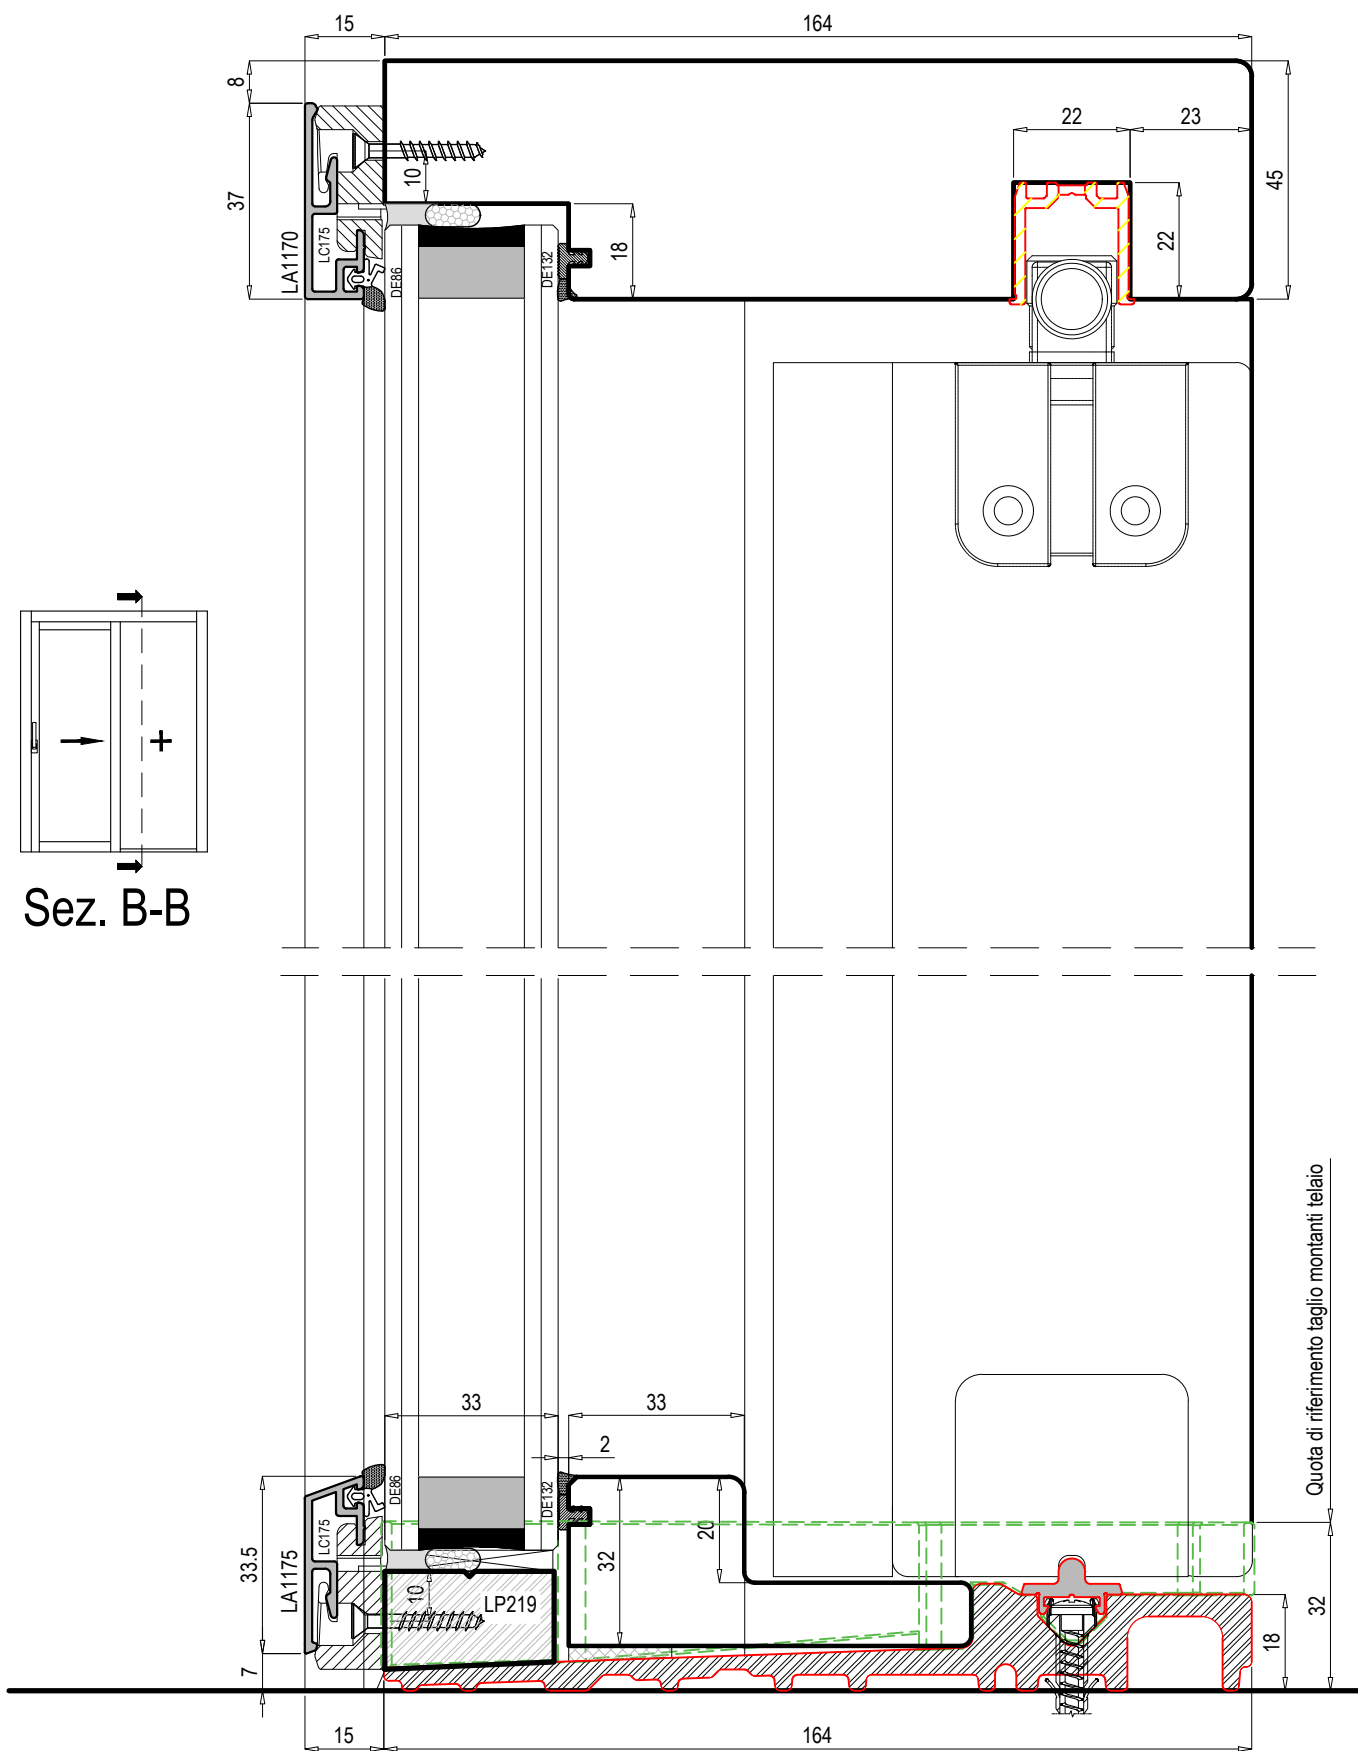

AGB

HS Imago+ 50
spessore 68mm

HS Imago+ 68x50

uniform

Zoom 60%

- (IT) Sezione orizzontale serramento alzante scorrevole
- (DE) Horizontalschnitt Hebe-Schiebe-Tür
- (ES) Sección horizontal corredera elevadora
- (FR) Coupe horizontale fenêtre levante-coulissante
- (UK) Horizontal section of sliding window-door

HS Imago+ 68x50

uniform

Zoom 70%

- (IT) Sezione verticale serramento alzante scorrevole
- (DE) Vertikalschnitt Hebe-Schiebe-Tür
- (ES) Sección vertical corredera elevadora
- (FR) Coupe verticale fenêtre levante-coulissante
- (UK) Vertical section of sliding window-door

Sez. B-B

Quota di riferimento taglio montanti telaio

HS Imago+ 68x50

uniform

Zoom 70%

- (IT) Sezione verticale serramento alzante scorrevole
- (DE) Vertikalschnitt Hebe-Schiebe-Tür
- (ES) Sección vertical corredera elevadora
- (FR) Coupe verticale fenêtre levante-coulissante
- (UK) Vertical section of sliding window-door