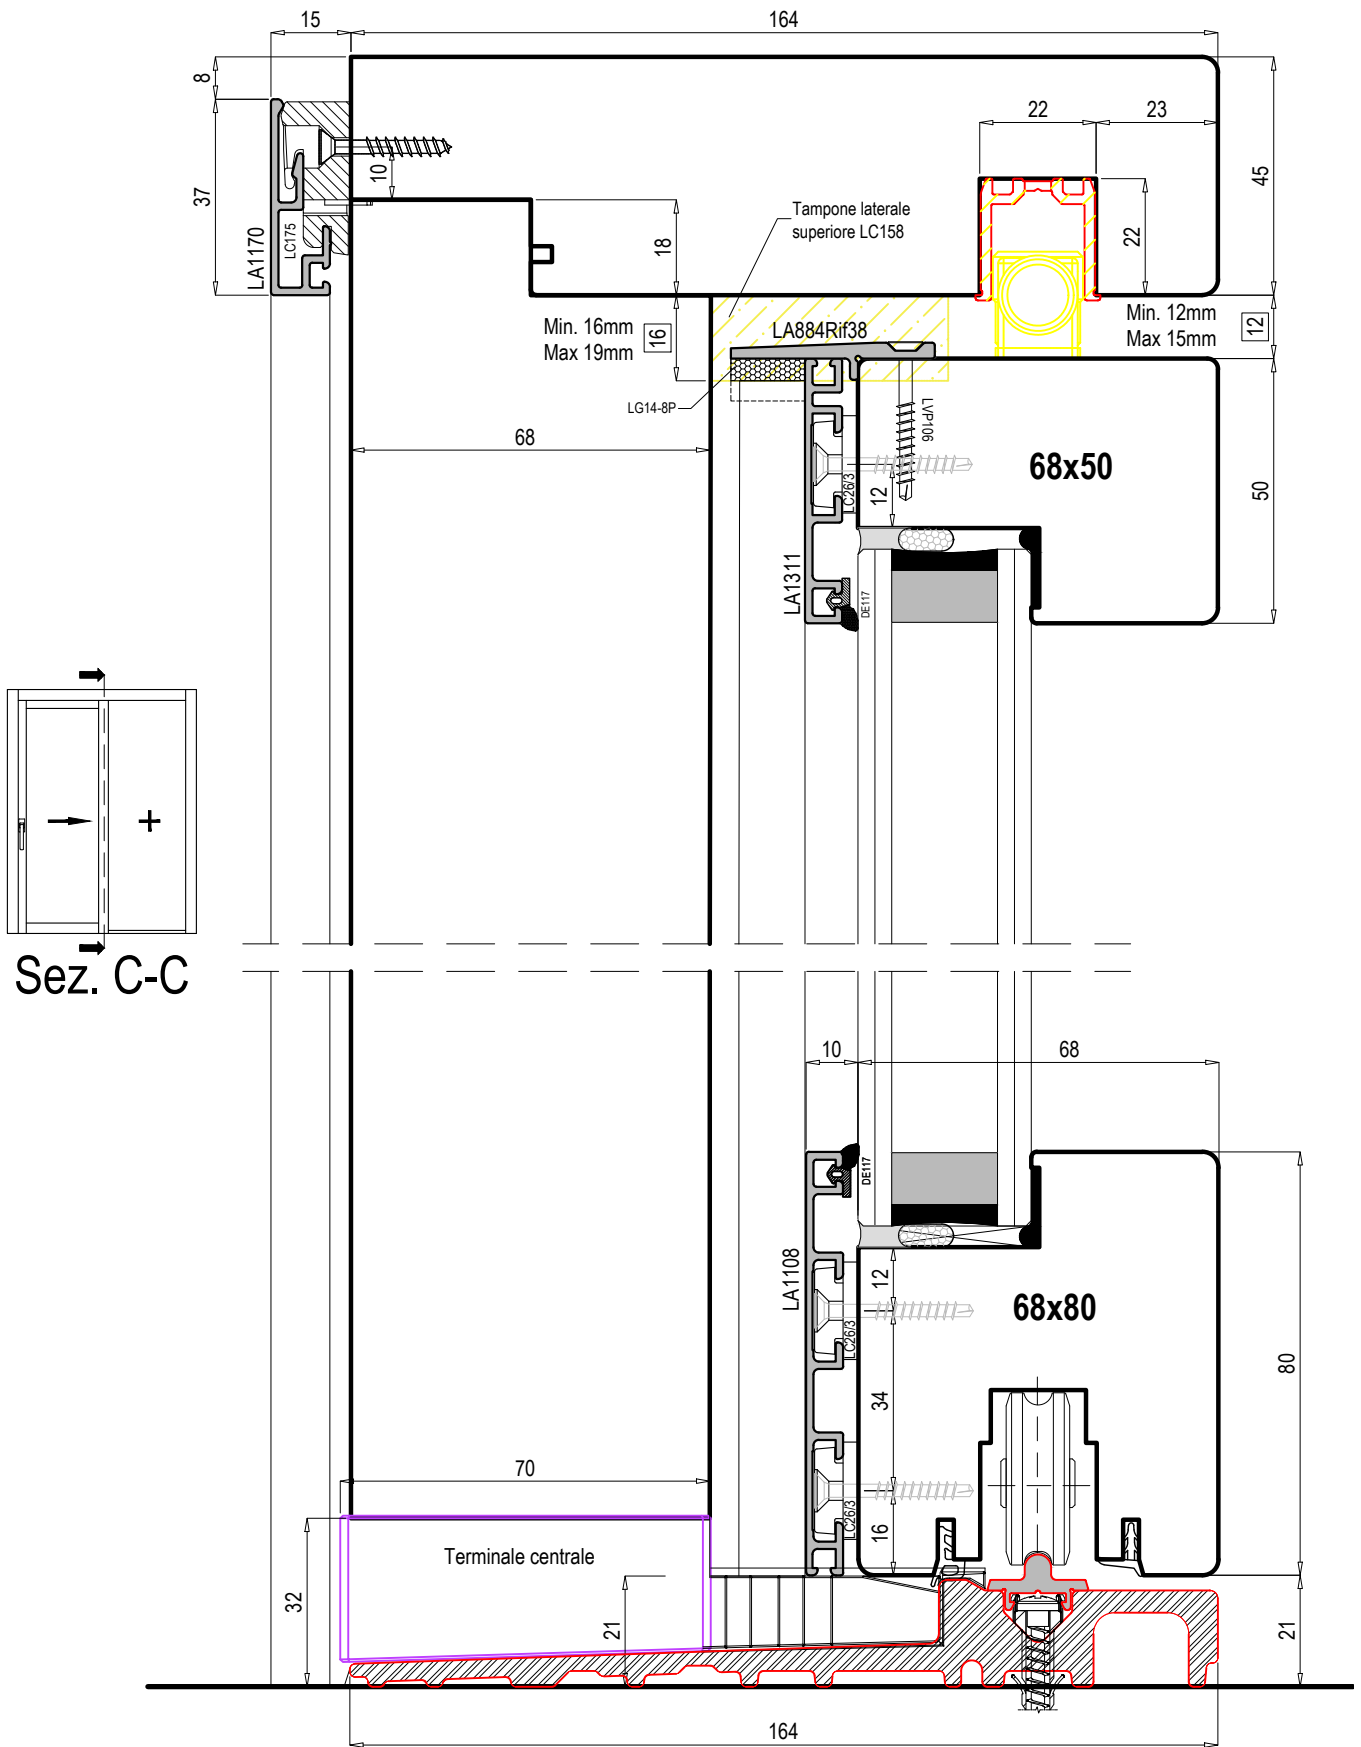

AGB

HS Imago+ 50
spessore 68mm

HS Imago+ 68x50

uniform

Zoom 60%

- (IT) Sezione orizzontale serramento alzante scorrevole
- (DE) Horizontalschnitt Hebe-Schiebe-Tür
- (ES) Sección horizontal corredera elevadora
- (FR) Coupe horizontale fenêtre levante-coulissante
- (UK) Horizontal section of sliding window-door

HS Imago+ 68x50

uniform

Zoom 70%

- (IT) Sezione verticale serramento alzante scorrevole
- (DE) Vertikalschnitt Hebe-Schiebe-Tür
- (ES) Sección vertical corredera elevadora
- (FR) Coupe verticale fenêtre levante-coulissante
- (UK) Vertical section of sliding window-door

Sez. B-B

Quota di riferimento taglio montanti telaio

HS Imago+ 68x50

uniform

Zoom 70%

- (IT) Sezione verticale serramento alzante scorrevole
- (DE) Vertikalschnitt Hebe-Schiebe-Tür
- (ES) Sección vertical corredera elevadora
- (FR) Coupe verticale fenêtre levante-coulissante
- (UK) Vertical section of sliding window-door