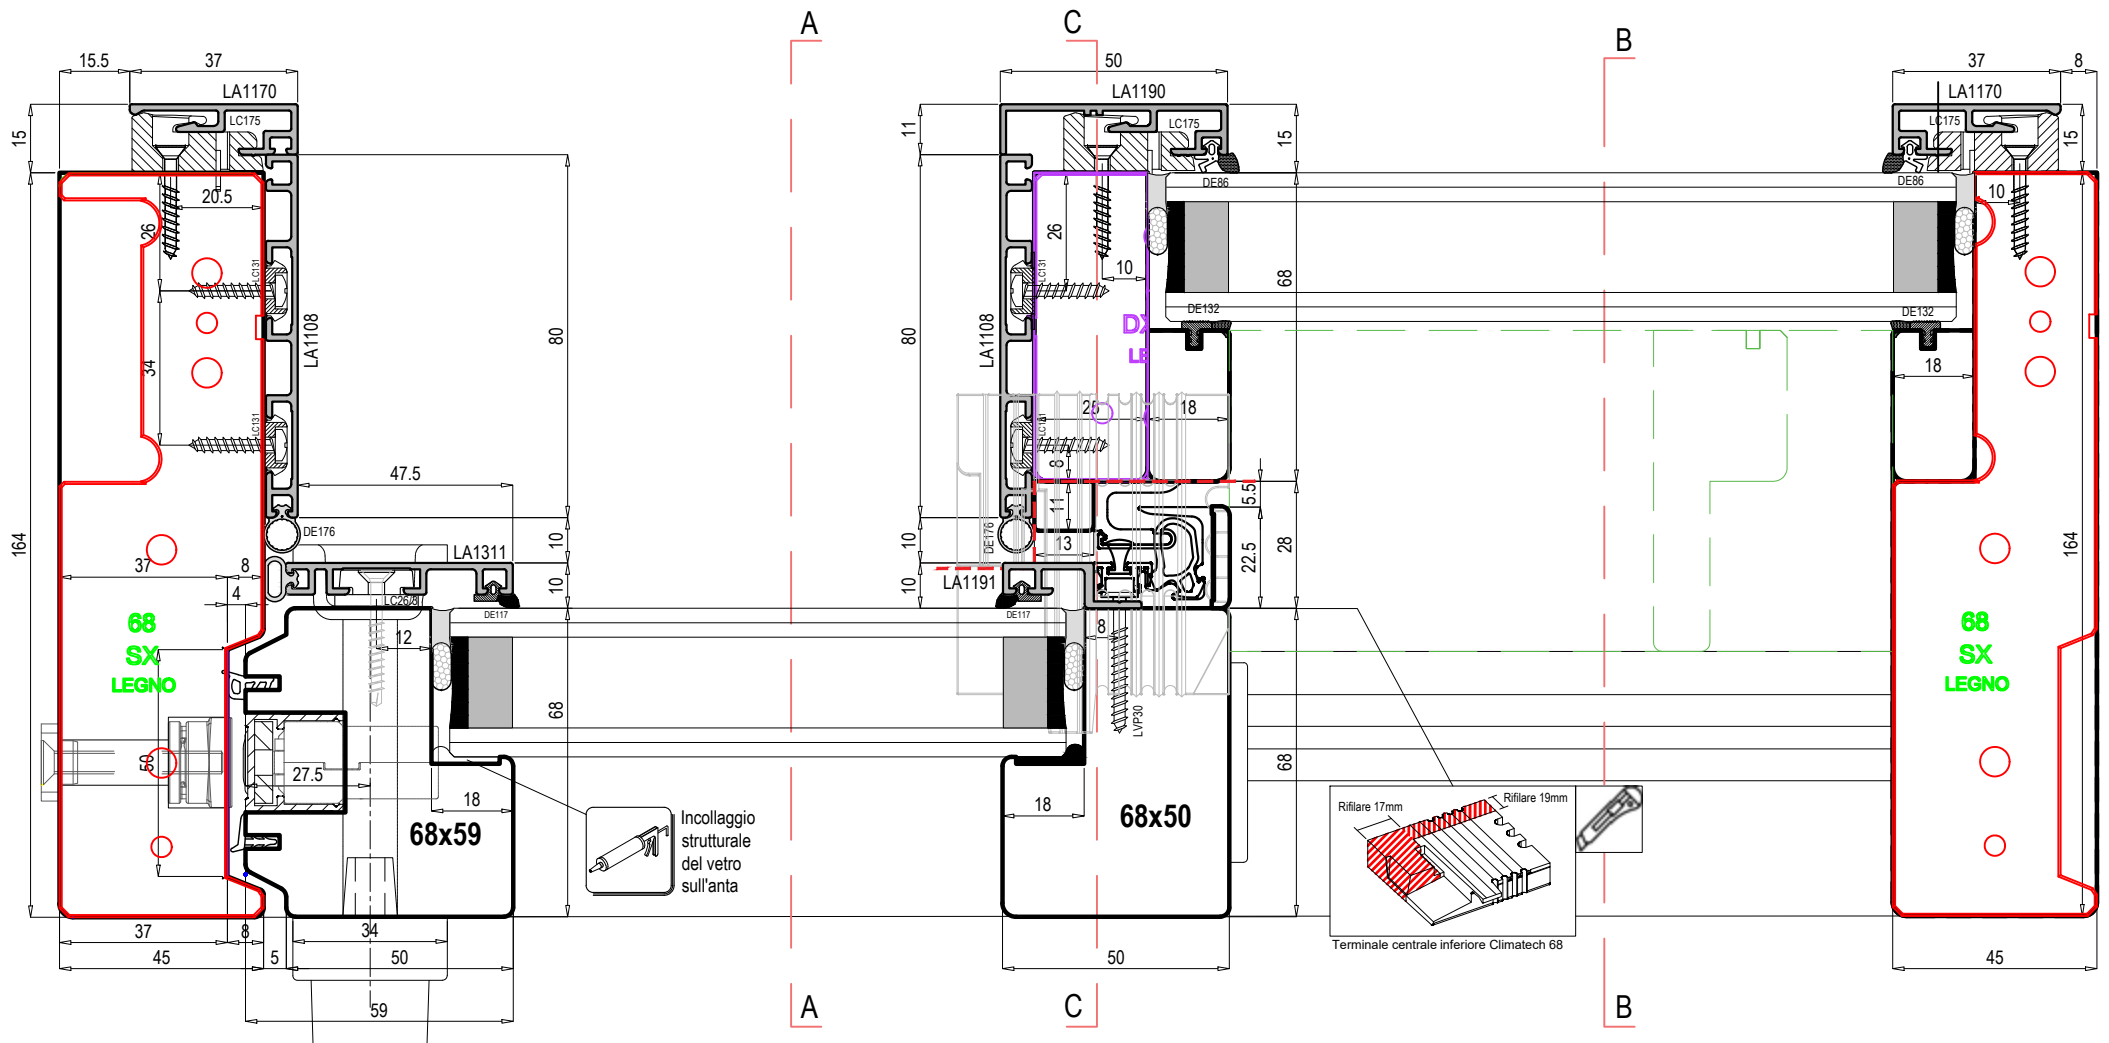

AGB

HS Imago+ 50
spessore 68mm

HS Imago+ 68x50

uniform

Zoom 60%

- (IT) Sezione orizzontale serramento alzante scorrevole
- (DE) Horizontalschnitt Hebe-Schiebe-Tür
- (ES) Sección horizontal corredera elevadora
- (FR) Coupe horizontale fenêtre levante-coulissante
- (UK) Horizontal section of sliding window-door

HS Imago+ 68x50

uniform

Zoom 70%

- (IT) Sezione verticale serramento alzante scorrevole
- (DE) Vertikalschnitt Hebe-Schiebe-Tür
- (ES) Sección vertical corredera elevadora
- (FR) Coupe verticale fenêtre levante-coulissante
- (UK) Vertical section of sliding window-door

Sez. B-B

Quota di riferimento taglio montanti telaio

HS Imago+ 68x50

uniform

Zoom 70%

- (IT) Sezione verticale serramento alzante scorrevole
- (DE) Vertikalschnitt Hebe-Schiebe-Tür
- (ES) Sección vertical corredera elevadora
- (FR) Coupe verticale fenêtre levante-coulissante
- (UK) Vertical section of sliding window-door