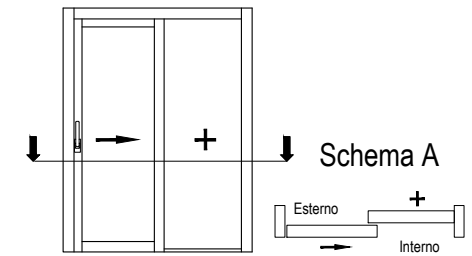

AGB

HS Imago+ 50
spessore 68mm

HS Imago+ 68x50

uniform

Zoom 60%

- (IT) Sezione orizzontale serramento alzante scorrevole
- (DE) Horizontalschnitt Hebe-Schiebe-Tür
- (ES) Sección horizontal corredera elevadora
- (FR) Coupe horizontale fenêtre levante-coulissante
- (UK) Horizontal section of sliding window-door

HS Imago+ 68x50

uniform

Zoom 70%

- (IT) Sezione verticale serramento alzante scorrevole
- (DE) Vertikalschnitt Hebe-Schiebe-Tür
- (ES) Sección vertical corredera elevadora
- (FR) Coupe verticale fenêtre levante-coulissante
- (UK) Vertical section of sliding window-door

Sez. B-B

Quota di riferimento taglio montanti telaio

HS Imago+ 68x50

uniform

Zoom 70%

- (IT) Sezione verticale serramento alzante scorrevole
- (DE) Vertikalschnitt Hebe-Schiebe-Tür
- (ES) Sección vertical corredera elevadora
- (FR) Coupe verticale fenêtre levante-coulissante
- (UK) Vertical section of sliding window-door