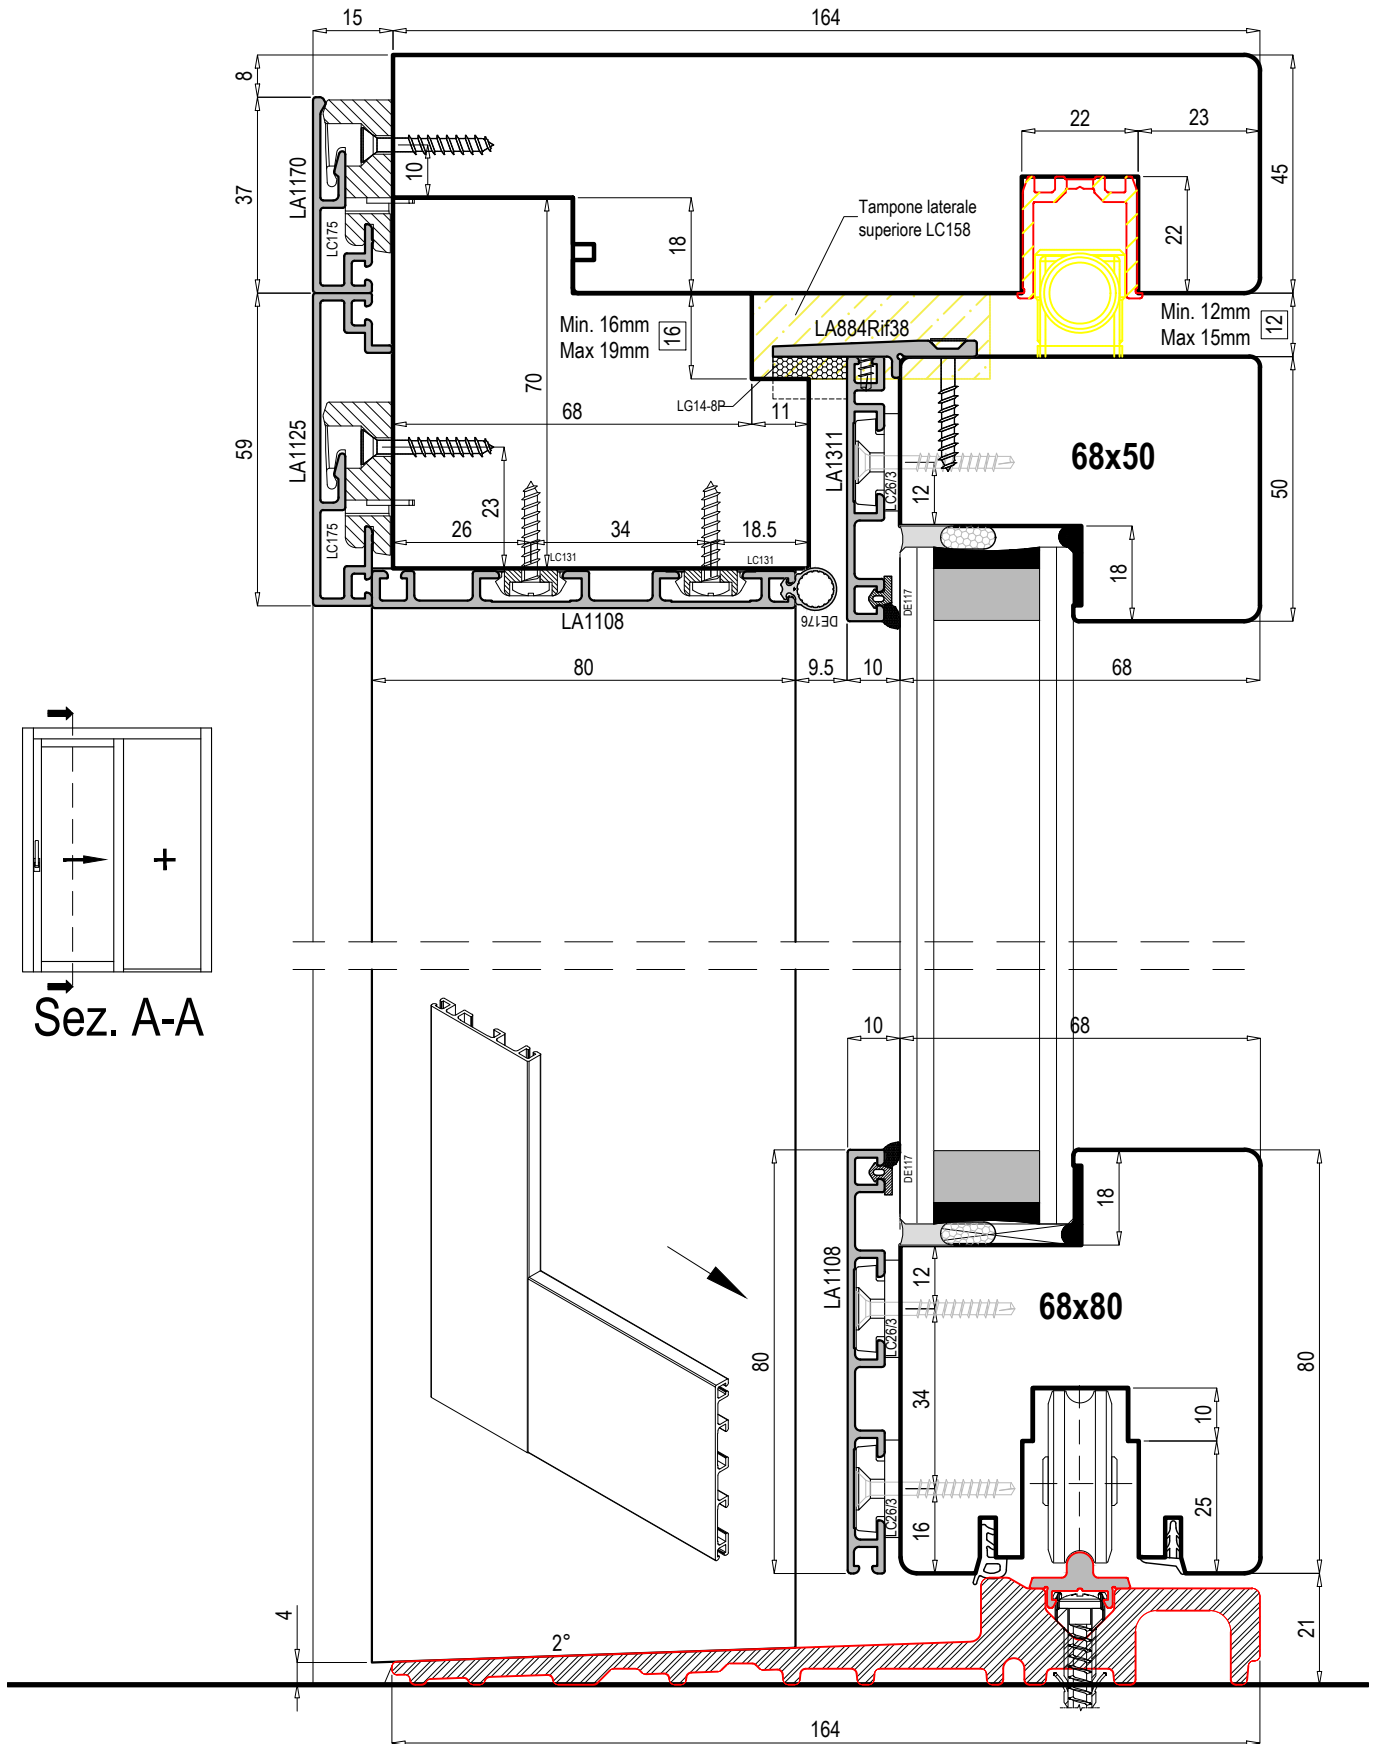

AGB

HS Imago+ 50
spessore 68mm

HS Imago+ 68x50

uniform

Zoom 60%

- (IT) Sezione orizzontale serramento alzante scorrevole
- (DE) Horizontalschnitt Hebe-Schiebe-Tür
- (ES) Sección horizontal corredera elevadora
- (FR) Coupe horizontale fenêtre levante-coulissante
- (UK) Horizontal section of sliding window-door

HS Imago+ 68x50

uniform

Zoom 70%

- (IT) Sezione verticale serramento alzante scorrevole
- (DE) Vertikalschnitt Hebe-Schiebe-Tür
- (ES) Sección vertical corredera elevadora
- (FR) Coupe verticale fenêtre levante-coulissante
- (UK) Vertical section of sliding window-door

Sez. B-B

Quota di riferimento taglio montanti telaio

HS Imago+ 68x50

uniform

Zoom 70%

- (IT) Sezione verticale serramento alzante scorrevole
- (DE) Vertikalschnitt Hebe-Schiebe-Tür
- (ES) Sección vertical corredera elevadora
- (FR) Coupe verticale fenêtre levante-coulissante
- (UK) Vertical section of sliding window-door