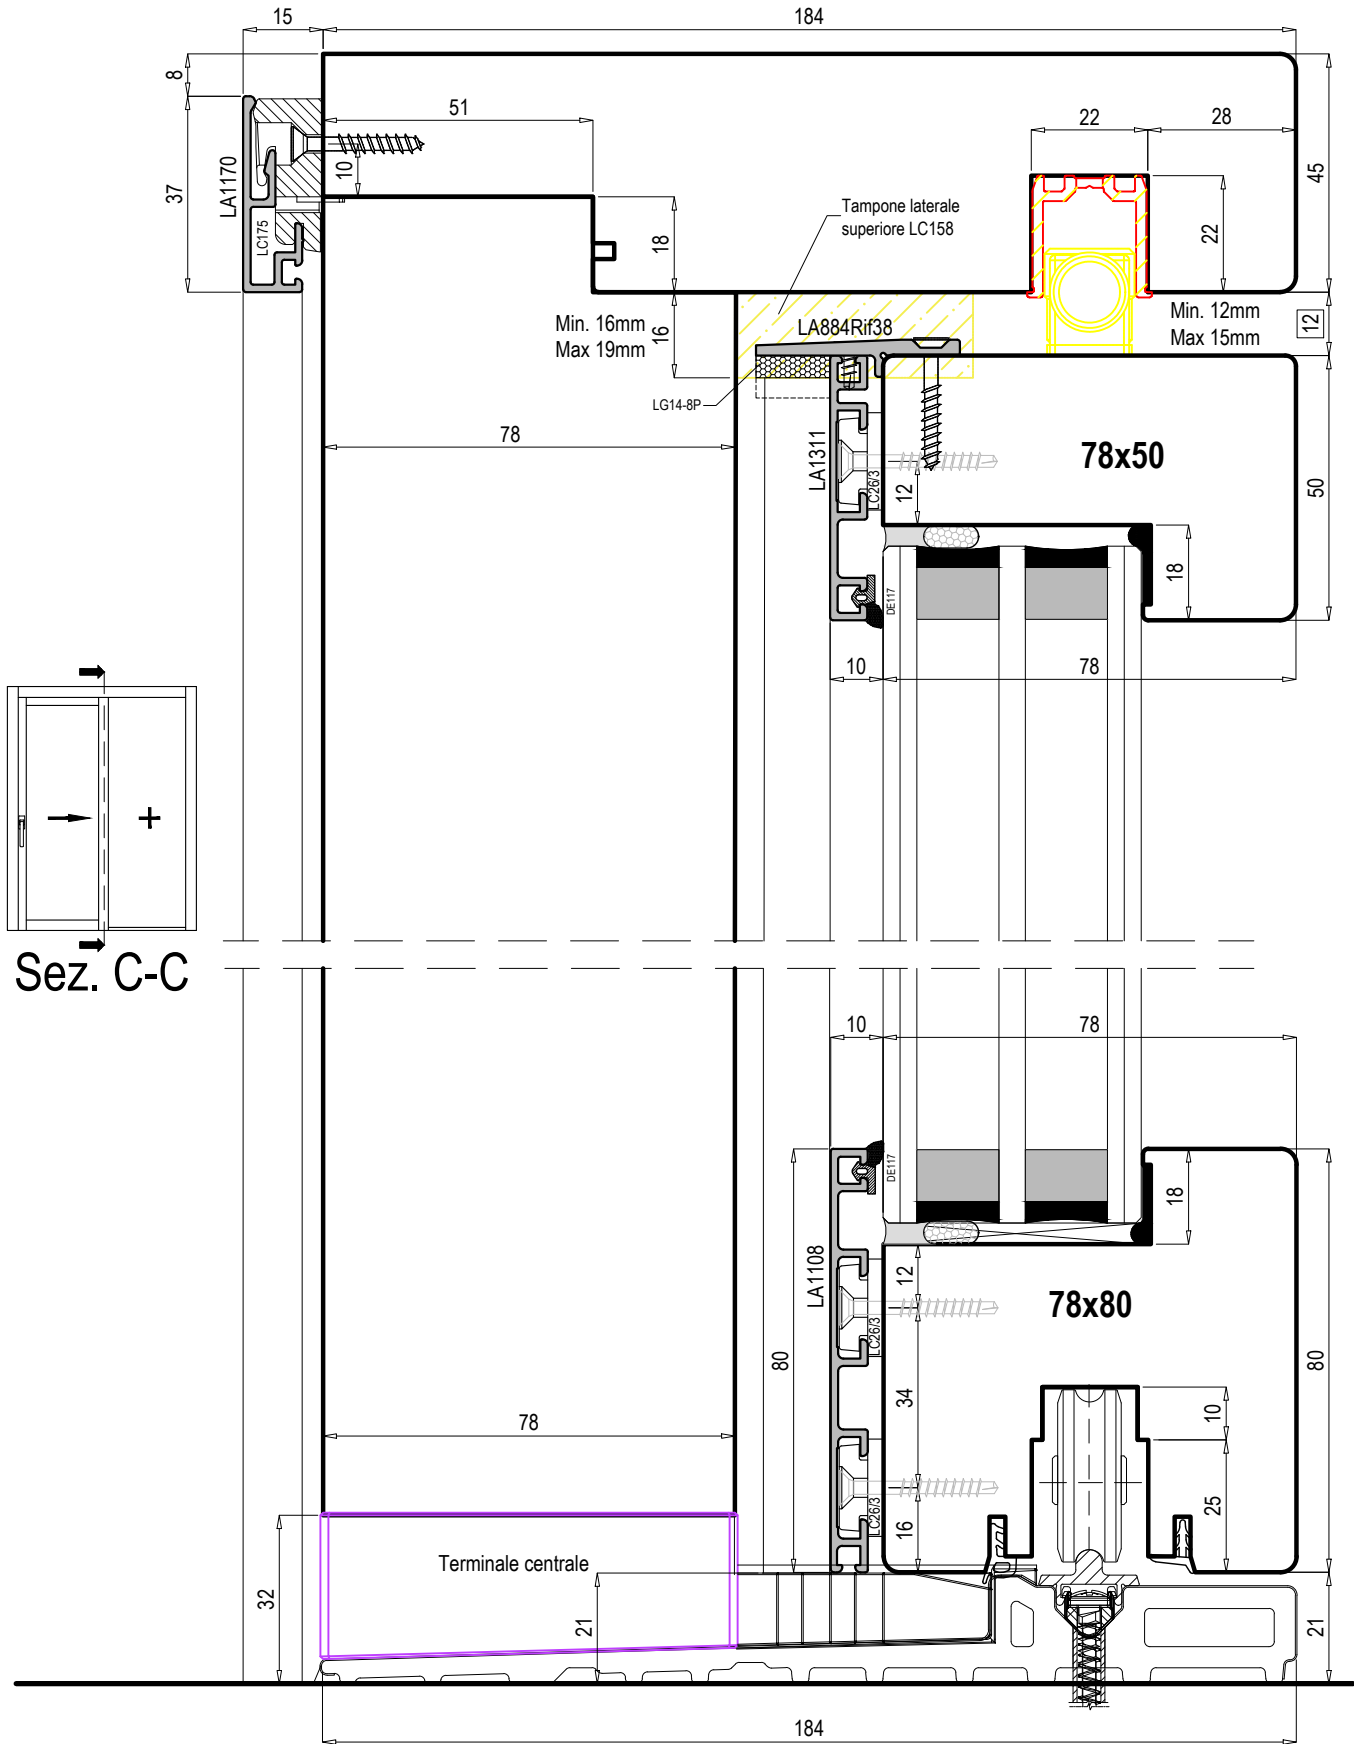

AGB

HS Imago+ 50
spessore 78mm

HS Imago+ 78x50

uniform

Zoom 60%

- (IT) Sezione orizzontale serramento alzante scorrevole
- (DE) Horizontalschnitt Hebe-Schiebe-Tür
- (ES) Sección horizontal corredera elevadora
- (FR) Coupe horizontale fenêtre levante-coulissante
- (UK) Horizontal section of sliding window-door

HS Imago+ 78x50

uniform

Zoom 70%

- (IT) Sezione verticale serramento alzante scorrevole
- (DE) Vertikalschnitt Hebe-Schiebe-Tür
- (ES) Sección vertical corredera elevadora
- (FR) Coupe verticale fenêtre levante-coulissante
- (UK) Vertical section of sliding window-door

Sez. B-B

HS Imago+ 78x50

uniform

Zoom 70%

- (IT) Sezione verticale serramento alzante scorrevole
- (DE) Vertikalschnitt Hebe-Schiebe-Tür
- (ES) Sección vertical corredera elevadora
- (FR) Coupe verticale fenêtre levante-coulissante
- (UK) Vertical section of sliding window-door