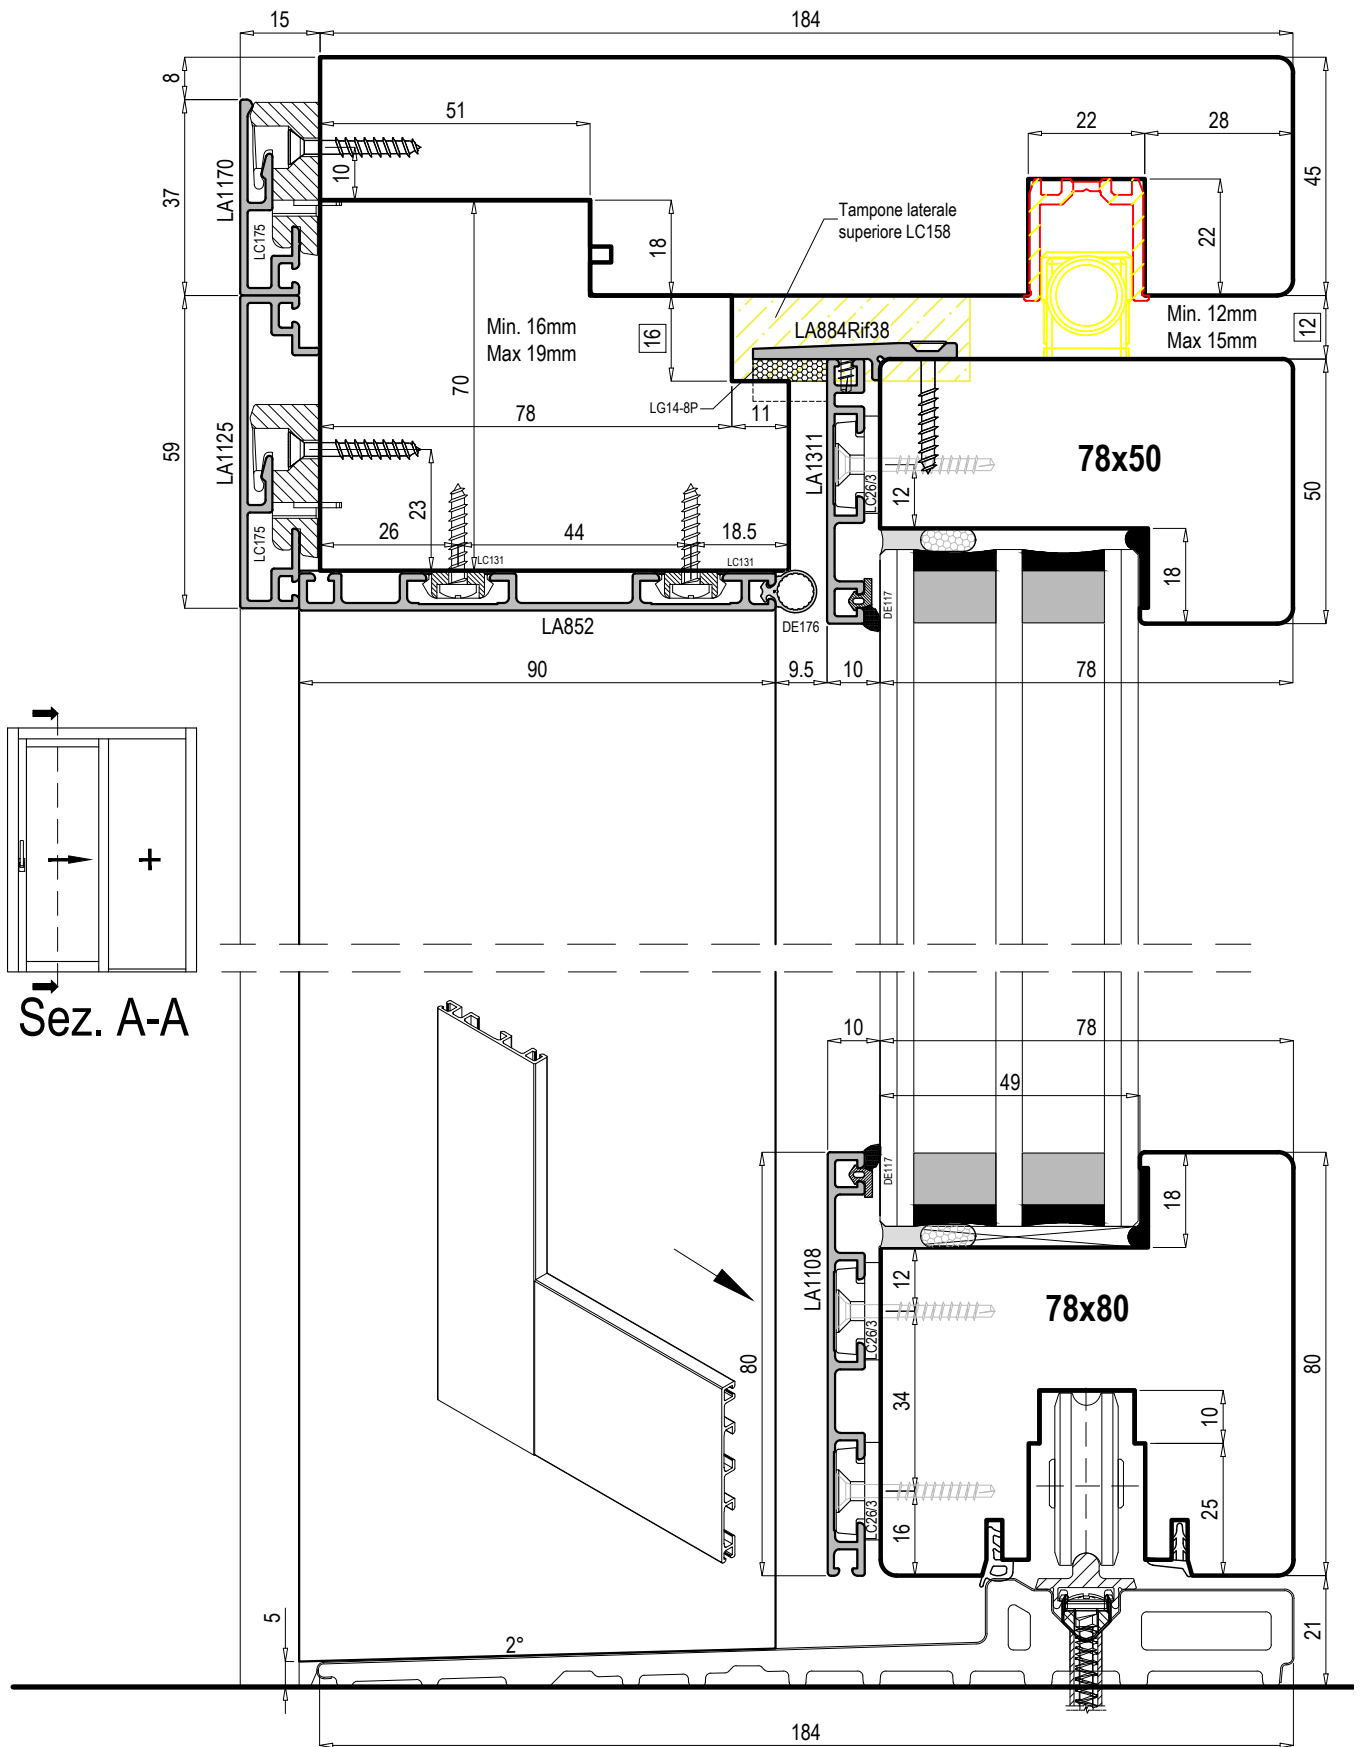

AGB

HS Imago+ 50
spessore 78mm

HS Imago+ 78x50

uniform

Zoom 60%

- (IT) Sezione orizzontale serramento alzante scorrevole
- (DE) Horizontalschnitt Hebe-Schiebe-Tür
- (ES) Sección horizontal corredera elevadora
- (FR) Coupe horizontale fenêtre levante-coulissante
- (UK) Horizontal section of sliding window-door

HS Imago+ 78x50

uniform

Zoom 70%

- (IT) Sezione verticale serramento alzante scorrevole
- (DE) Vertikalschnitt Hebe-Schiebe-Tür
- (ES) Sección vertical corredera elevadora
- (FR) Coupe verticale fenêtre levante-coulissante
- (UK) Vertical section of sliding window-door

Sez. B-B

HS Imago+ 78x50

uniform

Zoom 70%

- (IT) Sezione verticale serramento alzante scorrevole
- (DE) Vertikalschnitt Hebe-Schiebe-Tür
- (ES) Sección vertical corredera elevadora
- (FR) Coupe verticale fenêtre levante-coulissante
- (UK) Vertical section of sliding window-door