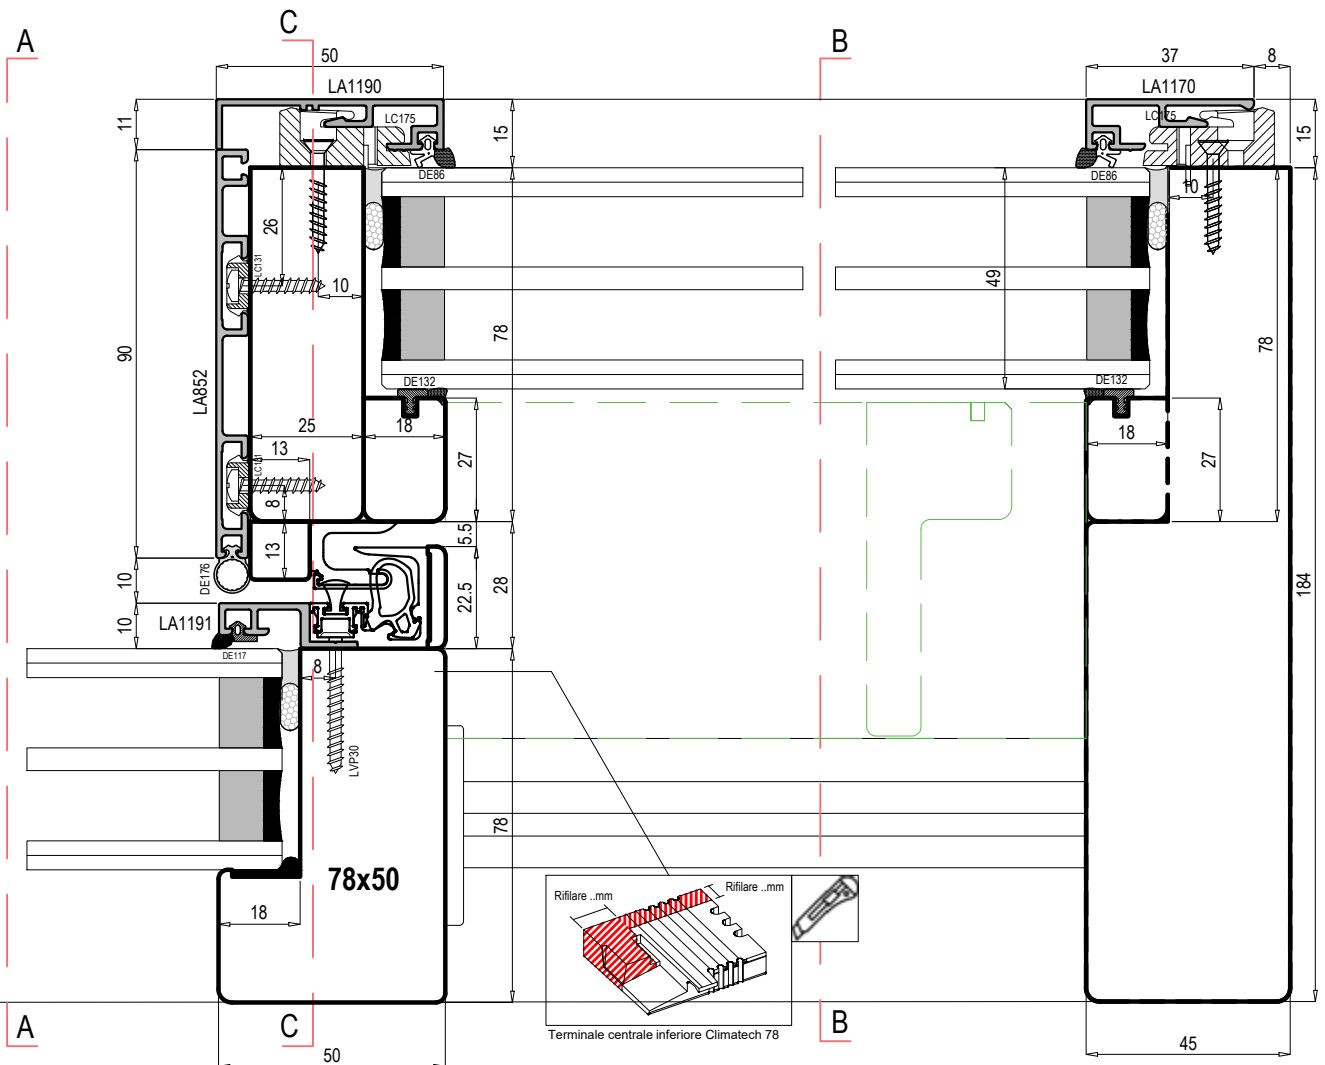

AGB

HS Imago+ 50
spessore 78mm

HS Imago+ 78x50

uniform

Zoom 60%

- (IT) Sezione orizzontale serramento alzante scorrevole
- (DE) Horizontalschnitt Hebe-Schiebe-Tür
- (ES) Sección horizontal corredera elevadora
- (FR) Coupe horizontale fenêtre levante-coulissante
- (UK) Horizontal section of sliding window-door

HS Imago+ 78x50

uniform

Zoom 70%

- (IT) Sezione verticale serramento alzante scorrevole
- (DE) Vertikalschnitt Hebe-Schiebe-Tür
- (ES) Sección vertical corredera elevadora
- (FR) Coupe verticale fenêtre levante-coulissante
- (UK) Vertical section of sliding window-door

Sez. B-B

HS Imago+ 78x50

uniform

Zoom 70%

- (IT) Sezione verticale serramento alzante scorrevole
- (DE) Vertikalschnitt Hebe-Schiebe-Tür
- (ES) Sección vertical corredera elevadora
- (FR) Coupe verticale fenêtre levante-coulissante
- (UK) Vertical section of sliding window-door