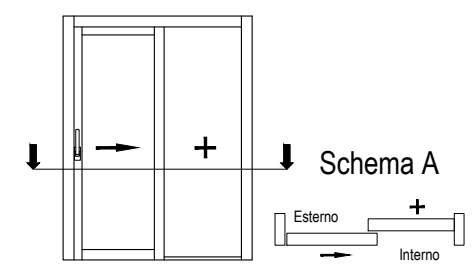

AGB

HS Imago+ 50
spessore 78mm

HS Imago+ 78x50

uniform

Zoom 60%

- (IT) Sezione orizzontale serramento alzante scorrevole
- (DE) Horizontalschnitt Hebe-Schiebe-Tür
- (ES) Sección horizontal corredera elevadora
- (FR) Coupe horizontale fenêtre levante-coulissante
- (UK) Horizontal section of sliding window-door

HS Imago+ 78x50

uniform

Zoom 70%

- (IT) Sezione verticale serramento alzante scorrevole
- (DE) Vertikalschnitt Hebe-Schiebe-Tür
- (ES) Sección vertical corredera elevadora
- (FR) Coupe verticale fenêtre levante-coulissante
- (UK) Vertical section of sliding window-door

Sez. B-B

HS Imago+ 78x50

uniform

Zoom 70%

- (IT) Sezione verticale serramento alzante scorrevole
- (DE) Vertikalschnitt Hebe-Schiebe-Tür
- (ES) Sección vertical corredera elevadora
- (FR) Coupe verticale fenêtre levante-coulissante
- (UK) Vertical section of sliding window-door