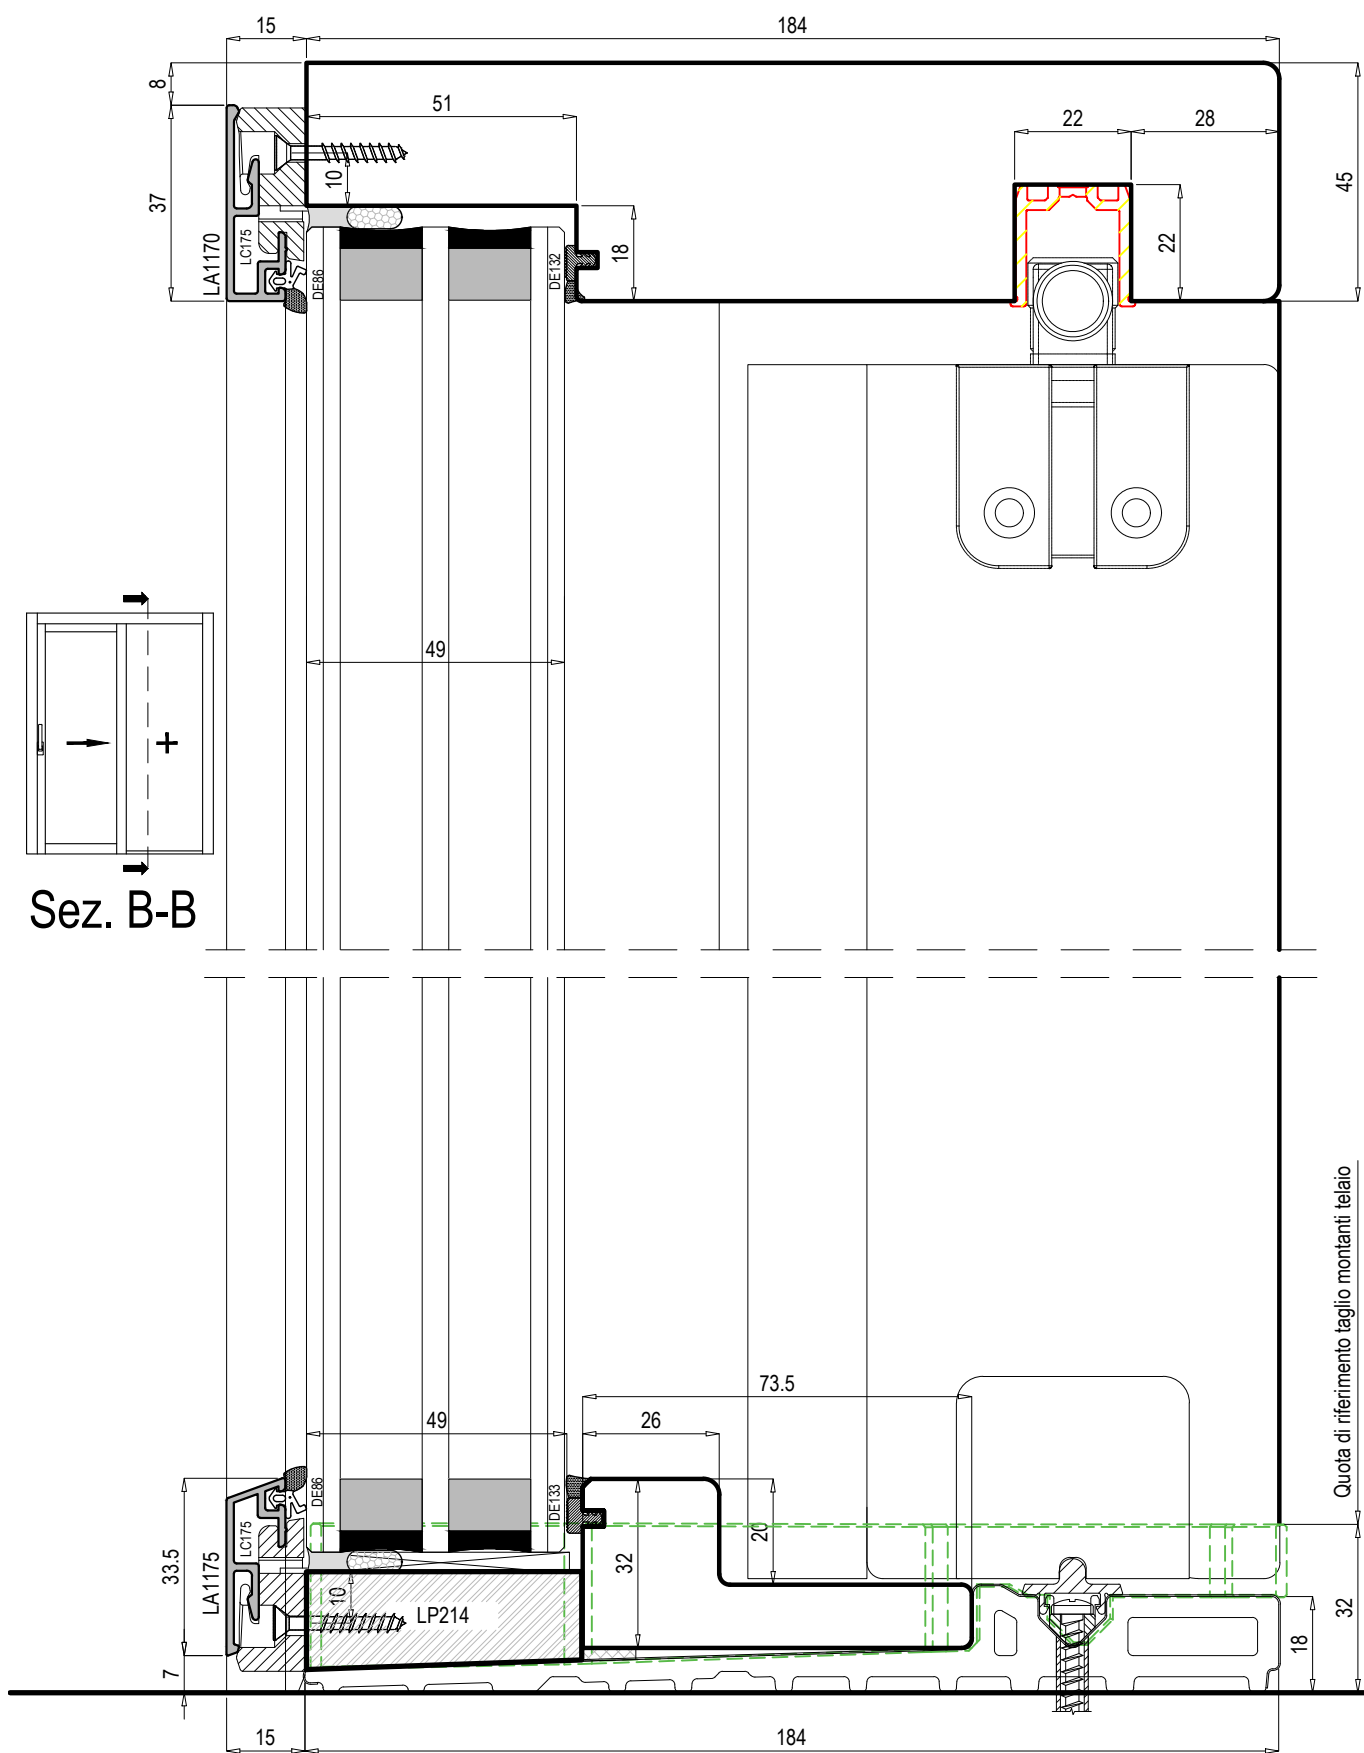

AGB

HS Imago+ 50
spessore 78mm

HS Imago+ 78x50

uniform

Zoom 60%

- (IT) Sezione orizzontale serramento alzante scorrevole
- (DE) Horizontalschnitt Hebe-Schiebe-Tür
- (ES) Sección horizontal corredera elevadora
- (FR) Coupe horizontale fenêtre levante-coulissante
- (UK) Horizontal section of sliding window-door

HS Imago+ 78x50

uniform

Zoom 70%

- (IT) Sezione verticale serramento alzante scorrevole
- (DE) Vertikalschnitt Hebe-Schiebe-Tür
- (ES) Sección vertical corredera elevadora
- (FR) Coupe verticale fenêtre levante-coulissante
- (UK) Vertical section of sliding window-door

Sez. B-B

HS Imago+ 78x50

uniform

Zoom 70%

- (IT) Sezione verticale serramento alzante scorrevole
- (DE) Vertikalschnitt Hebe-Schiebe-Tür
- (ES) Sección vertical corredera elevadora
- (FR) Coupe verticale fenêtre levante-coulissante
- (UK) Vertical section of sliding window-door