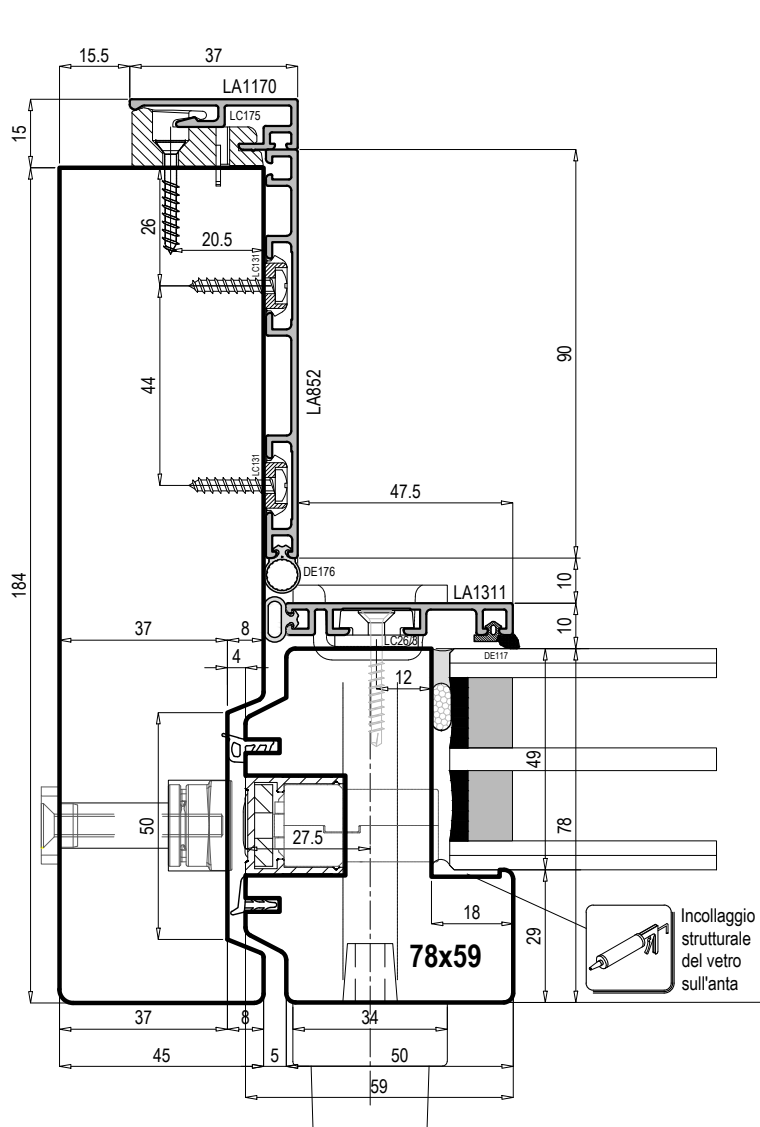

AGB

HS Imago+ 50
spessore 78mm

HS Imago+ 78x50

uniform

Zoom 60%

- (IT) Sezione orizzontale serramento alzante scorrevole
- (DE) Horizontalschnitt Hebe-Schiebe-Tür
- (ES) Sección horizontal corredera elevadora
- (FR) Coupe horizontale fenêtre levante-coulissante
- (UK) Horizontal section of sliding window-door

HS Imago+ 78x50

uniform

Zoom 70%

- (IT) Sezione verticale serramento alzante scorrevole
- (DE) Vertikalschnitt Hebe-Schiebe-Tür
- (ES) Sección vertical corredera elevadora
- (FR) Coupe verticale fenêtre levante-coulissante
- (UK) Vertical section of sliding window-door

Sez. B-B

HS Imago+ 78x50

uniform

Zoom 70%

- (IT) Sezione verticale serramento alzante scorrevole
- (DE) Vertikalschnitt Hebe-Schiebe-Tür
- (ES) Sección vertical corredera elevadora
- (FR) Coupe verticale fenêtre levante-coulissante
- (UK) Vertical section of sliding window-door