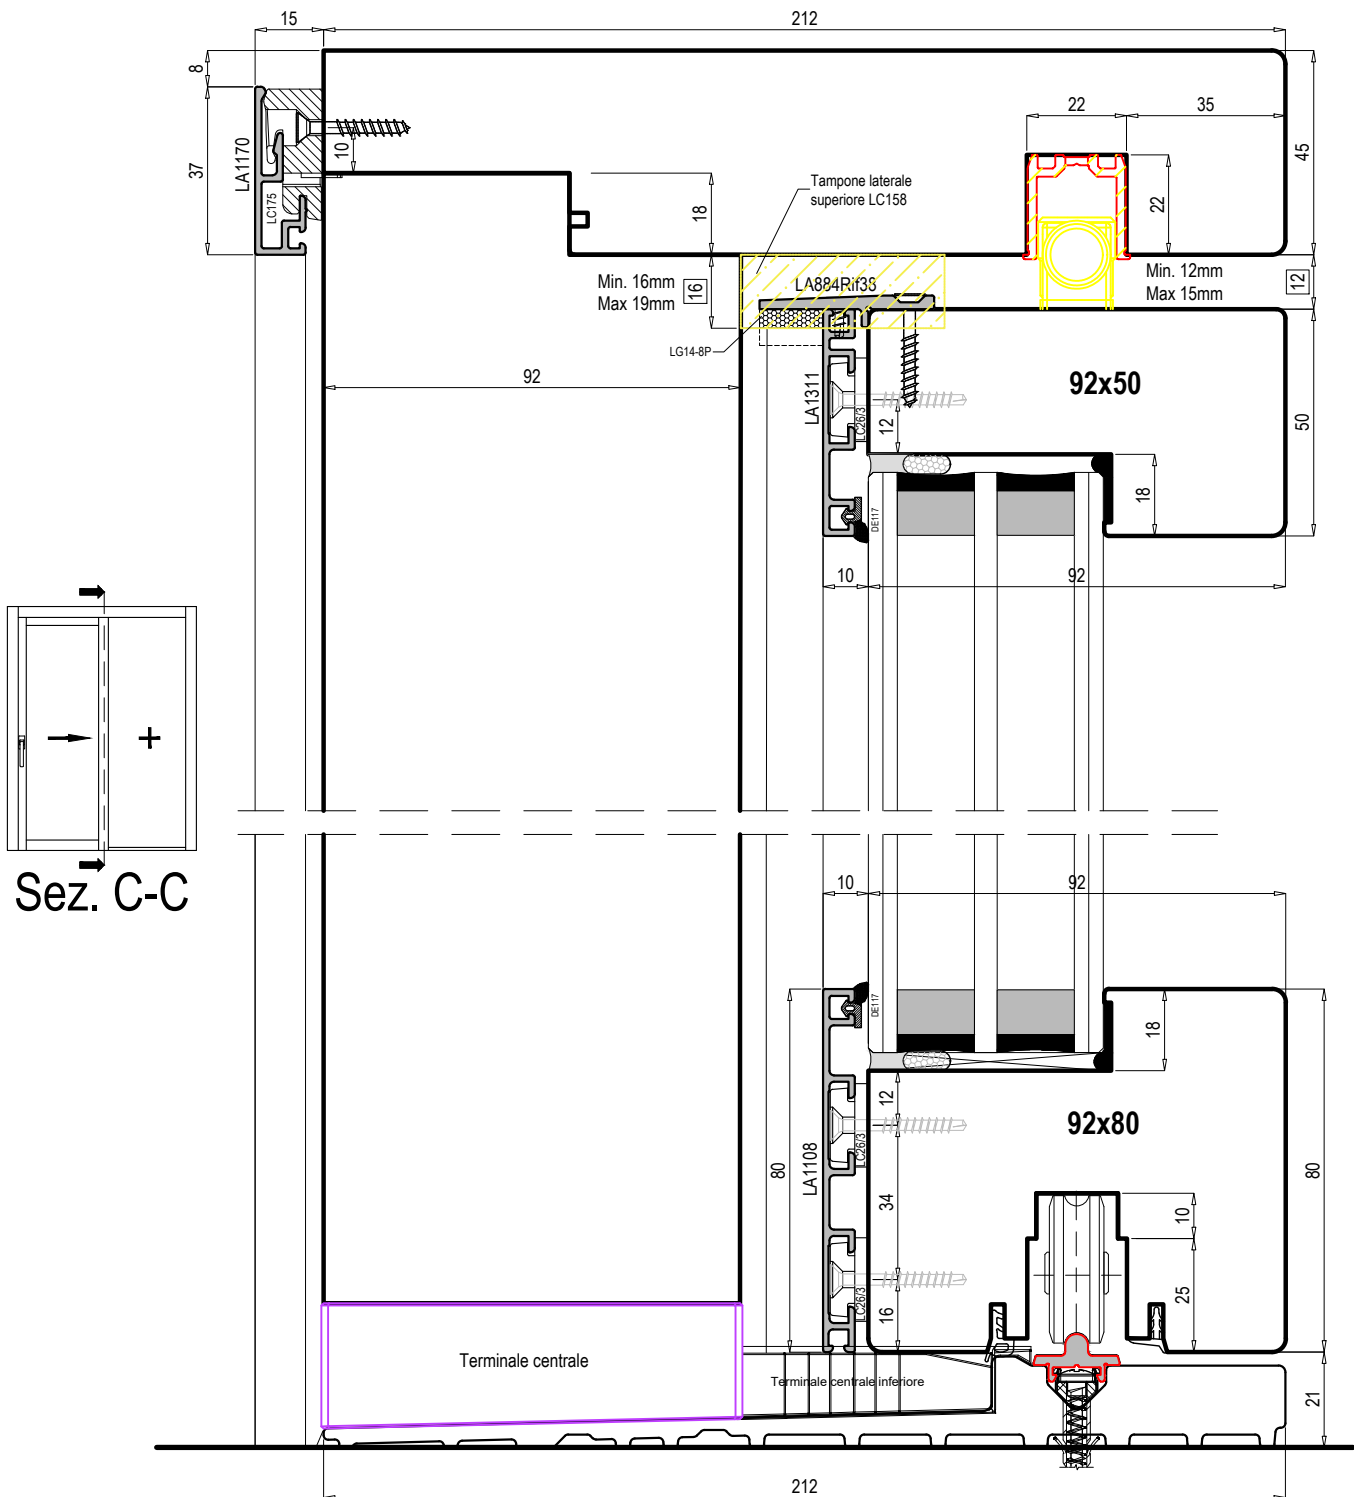

HS Imago+ 92x50

uniform

Zoom 60%

- (IT) Sezione verticale serramento alzante scorrevole
- (DE) Vertikalschnitt Hebe-Schiebe-Tür
- (ES) Sección vertical corredera elevadora
- (FR) Coupe verticale fenêtre levante-coulissante
- (UK) Vertical section of sliding window-door