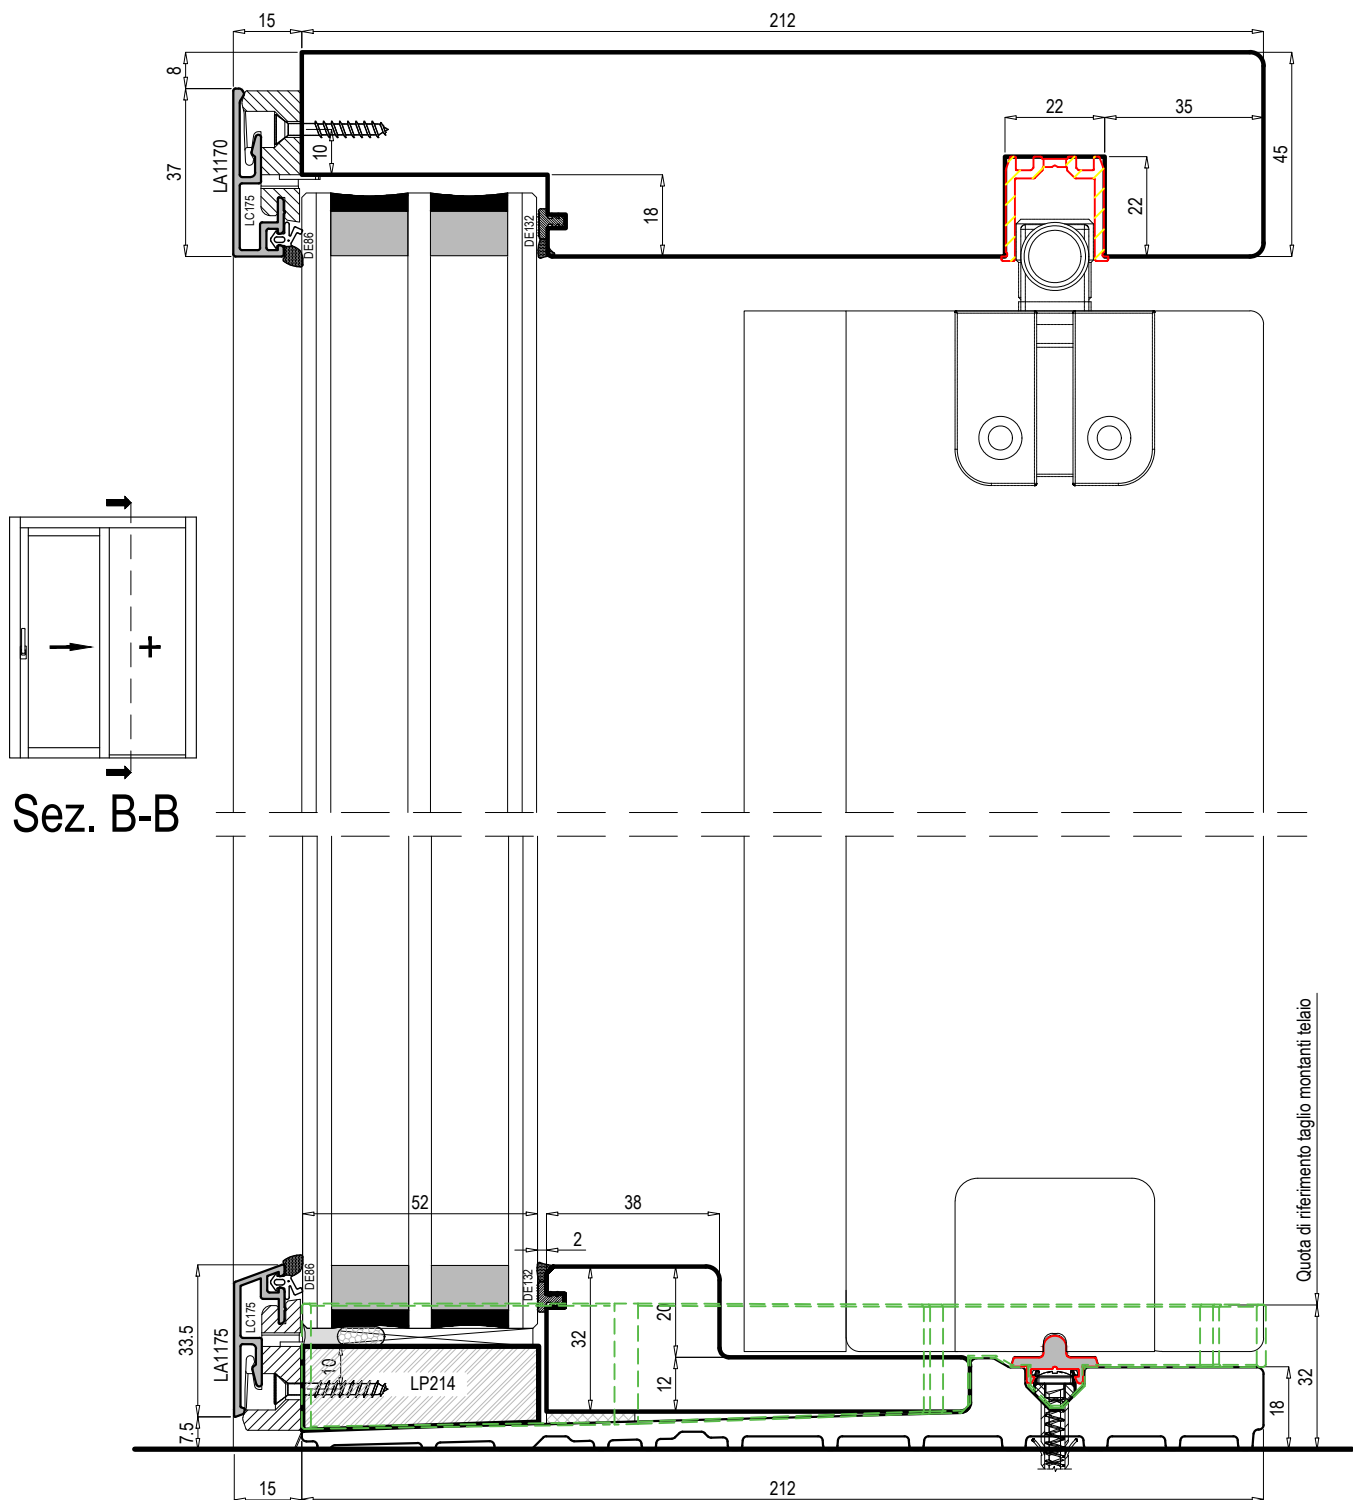

**AGB**

**HS Imago+ 50**  
spessore 92mm

# HS Imago+ 92x50

uniform

Zoom 50%

- (IT) Sezione orizzontale serramento alzante scorrevole
- (DE) Horizontalschnitt Hebe-Schiebe-Tür
- (ES) Sección horizontal corredera elevadora
- (FR) Coupe horizontale fenêtre levante-coulissante
- (UK) Horizontal section of sliding window-door

## HS Imago+ 92x50

uniform

Zoom 60%

- (IT) Sezione verticale serramento alzante scorrevole
- (DE) Vertikalschnitt Hebe-Schiebe-Tür
- (ES) Sección vertical corredera elevadora
- (FR) Coupe verticale fenêtre levante-coulissante
- (UK) Vertical section of sliding window-door

## HS Imago+ 92x50

uniform

Zoom 60%

- IT Sezione verticale serramento alzante scorrevole
- DE Vertikalschnitt Hebe-Schiebe-Tür
- ES Sección vertical corredera elevadora
- FR Coupe verticale fenêtre levante-coulissante
- UK Vertical section of sliding window-door