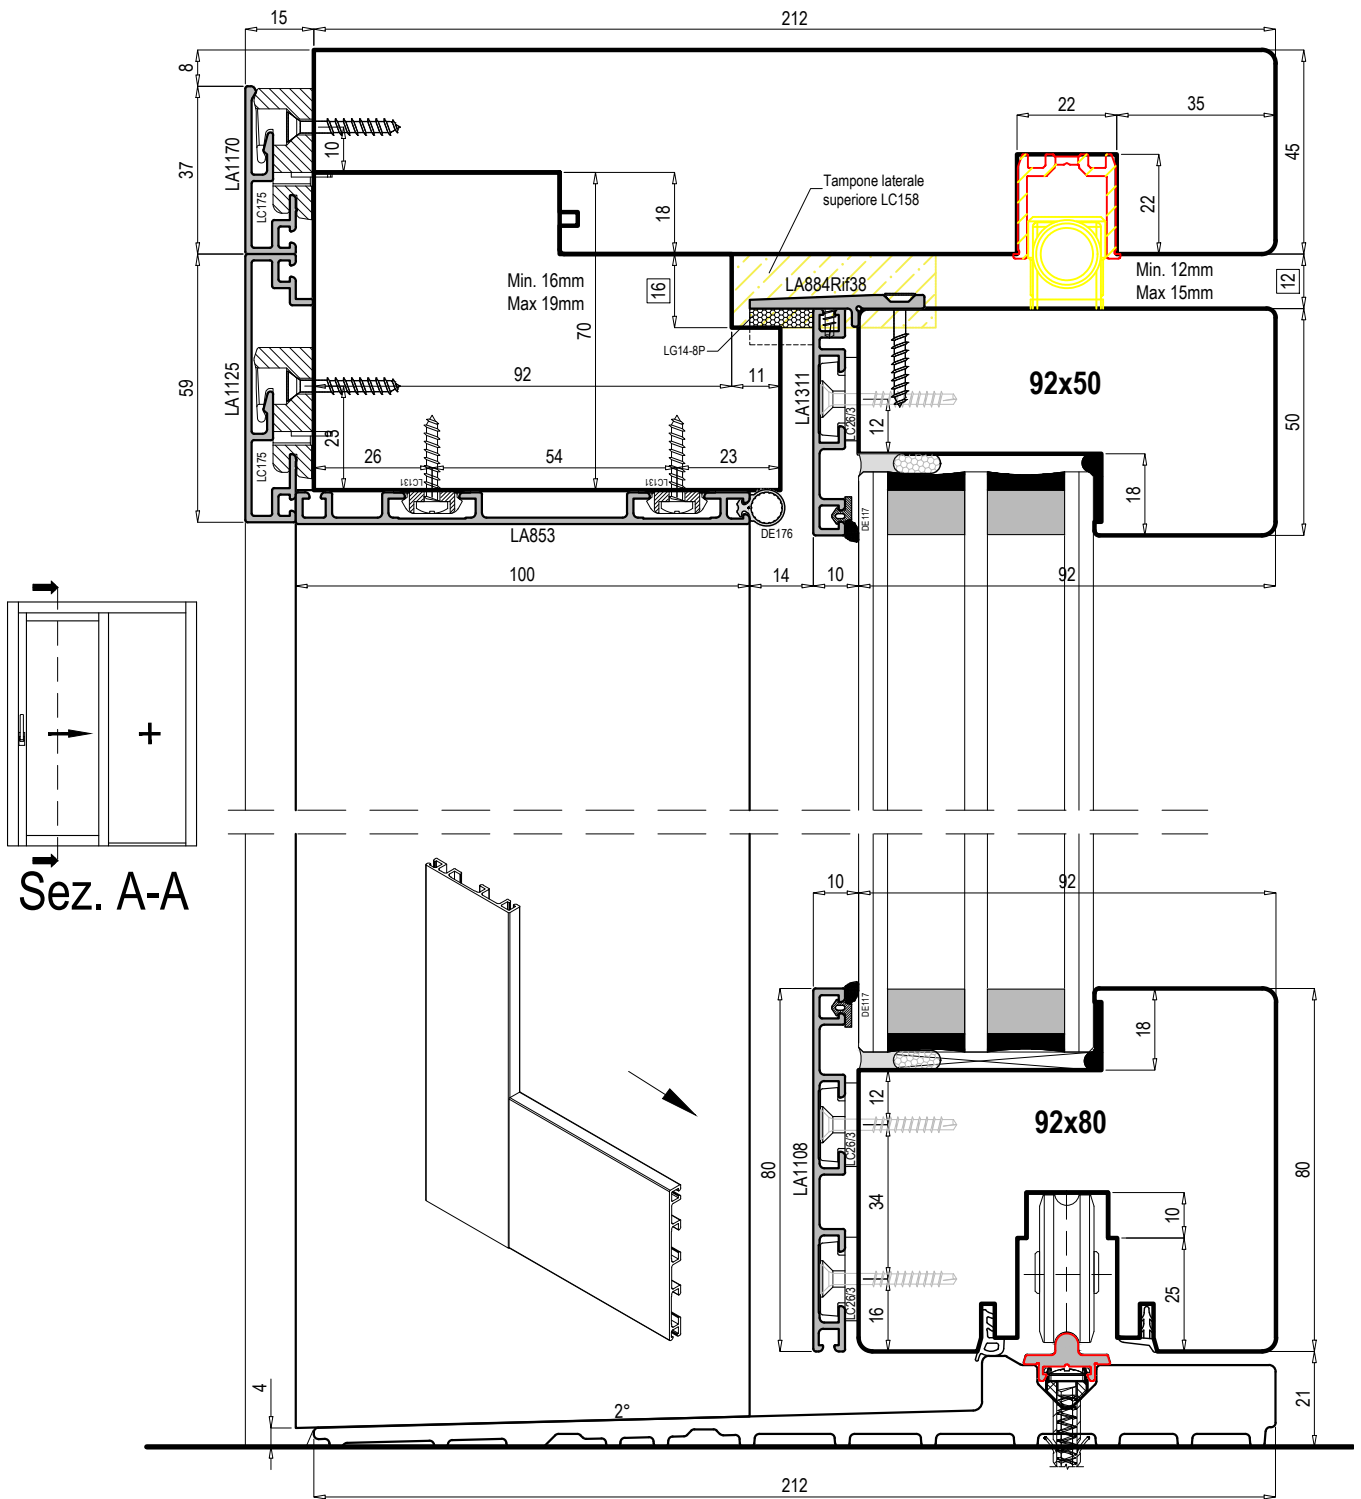

**AGB**

**HS Imago+ 50**  
spessore 92mm

# HS Imago+ 92x50

uniform

Zoom 50%

- (IT) Sezione orizzontale serramento alzante scorrevole
- (DE) Horizontalschnitt Hebe-Schiebe-Tür
- (ES) Sección horizontal corredera elevadora
- (FR) Coupe horizontale fenêtre levante-coulissante
- (UK) Horizontal section of sliding window-door

## HS Imago+ 92x50

uniform

Zoom 60%

- (IT) Sezione verticale serramento alzante scorrevole
- (DE) Vertikalschnitt Hebe-Schiebe-Tür
- (ES) Sección vertical corredera elevadora
- (FR) Coupe verticale fenêtre levante-coulissante
- (UK) Vertical section of sliding window-door