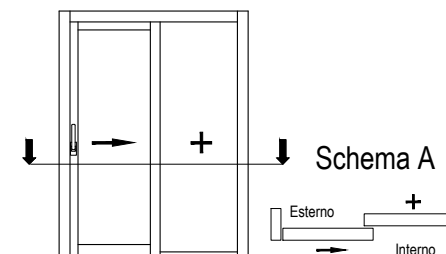

**AGB**

**HS Imago+ 50**  
spessore 92mm

# HS Imago+ 92x50

uniform

Zoom 50%

- (IT) Sezione orizzontale serramento alzante scorrevole
- (DE) Horizontalschnitt Hebe-Schiebe-Tür
- (ES) Sección horizontal corredera elevadora
- (FR) Coupe horizontale fenêtre levante-coulissante
- (UK) Horizontal section of sliding window-door

## HS Imago+ 92x50

uniform

Zoom 60%

- (IT) Sezione verticale serramento alzante scorrevole
- (DE) Vertikalschnitt Hebe-Schiebe-Tür
- (ES) Sección vertical corredera elevadora
- (FR) Coupe verticale fenêtre levante-coulissante
- (UK) Vertical section of sliding window-door