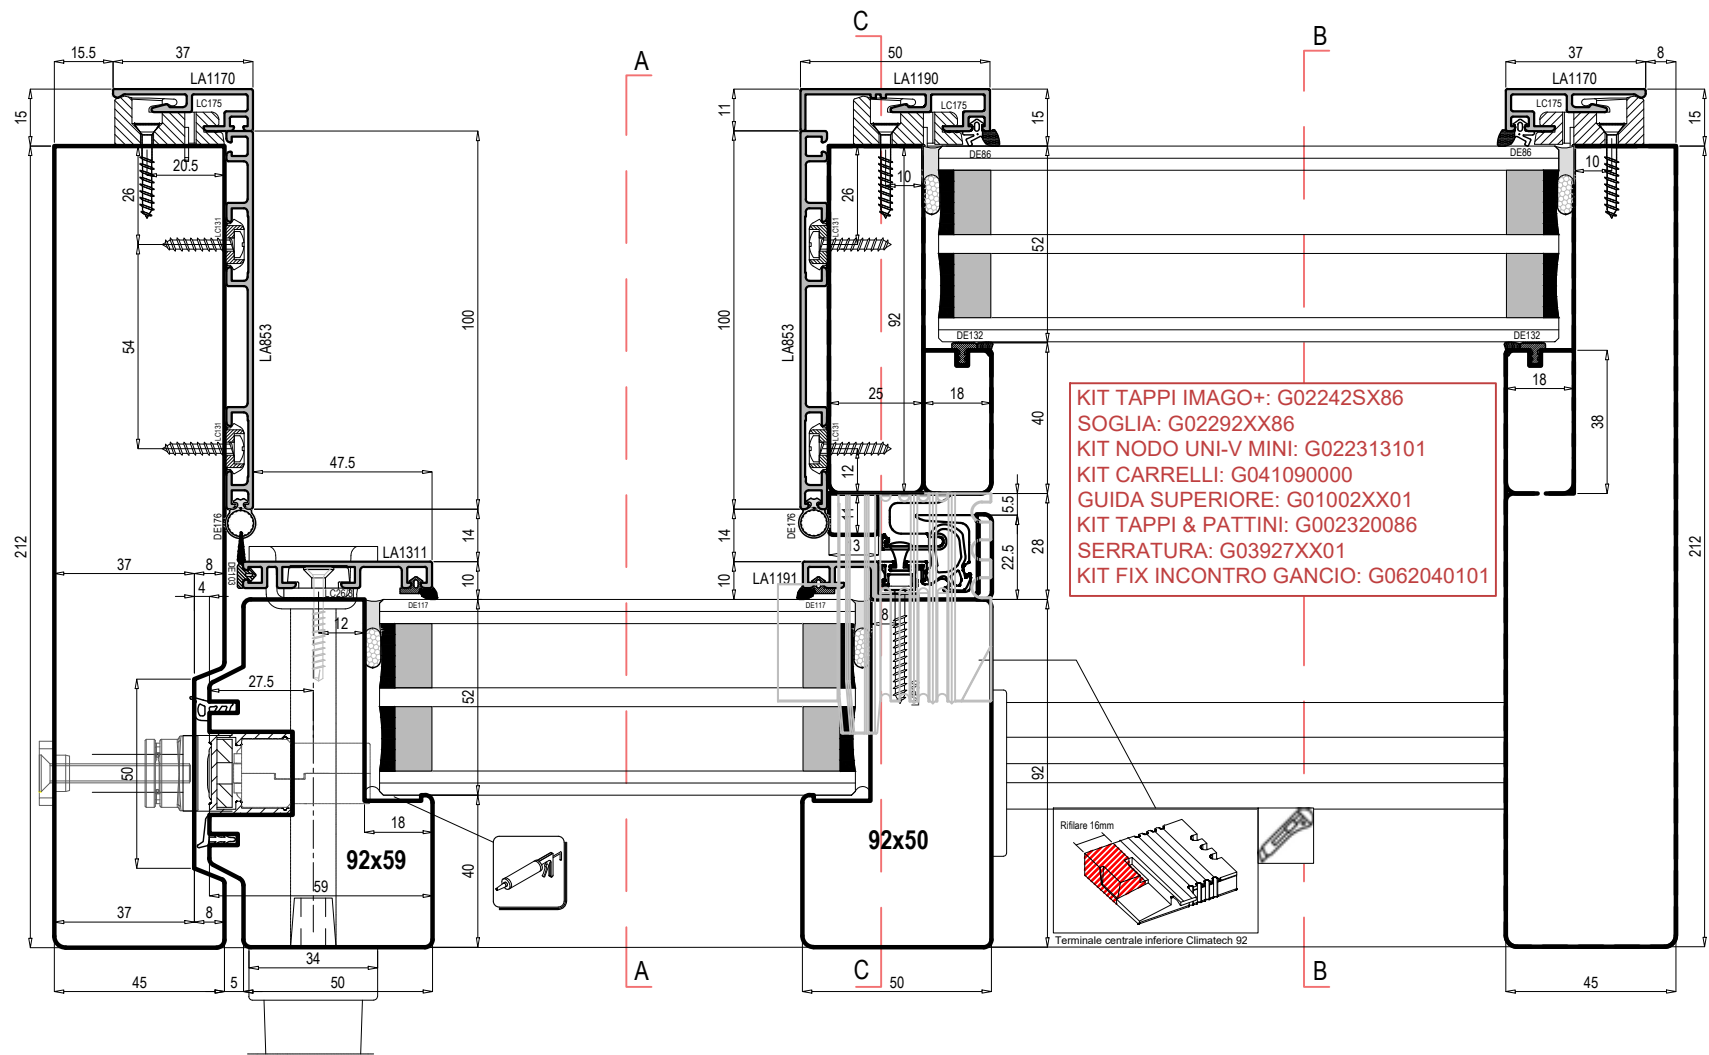

**AGB**

**HS Imago+ 50**  
spessore 92mm

# HS Imago+ 92x50

uniform

Zoom 50%

- (IT) Sezione orizzontale serramento alzante scorrevole
- (DE) Horizontalschnitt Hebe-Schiebe-Tür
- (ES) Sección horizontal corredera elevadora
- (FR) Coupe horizontale fenêtre levante-coulissante
- (UK) Horizontal section of sliding window-door

## HS Imago+ 92x50

uniform

Zoom 60%

- (IT) Sezione verticale serramento alzante scorrevole
- (DE) Vertikalschnitt Hebe-Schiebe-Tür
- (ES) Sección vertical corredera elevadora
- (FR) Coupe verticale fenêtre levante-coulissante
- (UK) Vertical section of sliding window-door