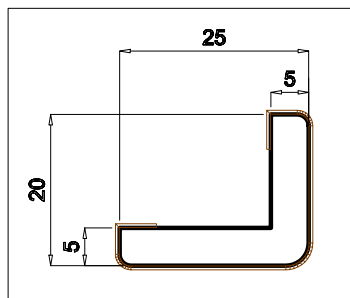

CASSONETTI PER TAPPARELLE

CASINGS FOR ROLLING SHUTTERS

Produced with:
uni_one
TECHNOLOGY

ed. 00/ 02.2024

FD188

(Maniglie di apertura pannello non fornite)

- Taglio a 90° dei pannelli
- Incollaggio della sezione
- Fissaggio con graffette/chiodi
- Fissaggio angolari FD188

Cassa non necessaria con profili FD200/35 e FD200/60

- Taglio a 45° del profilo FD200
- Assemblaggio dei profili a 45° con accessori LCH e LCS
- Montaggio della guarnizione GS118 sul perimetro interno (Taglio a 45°)