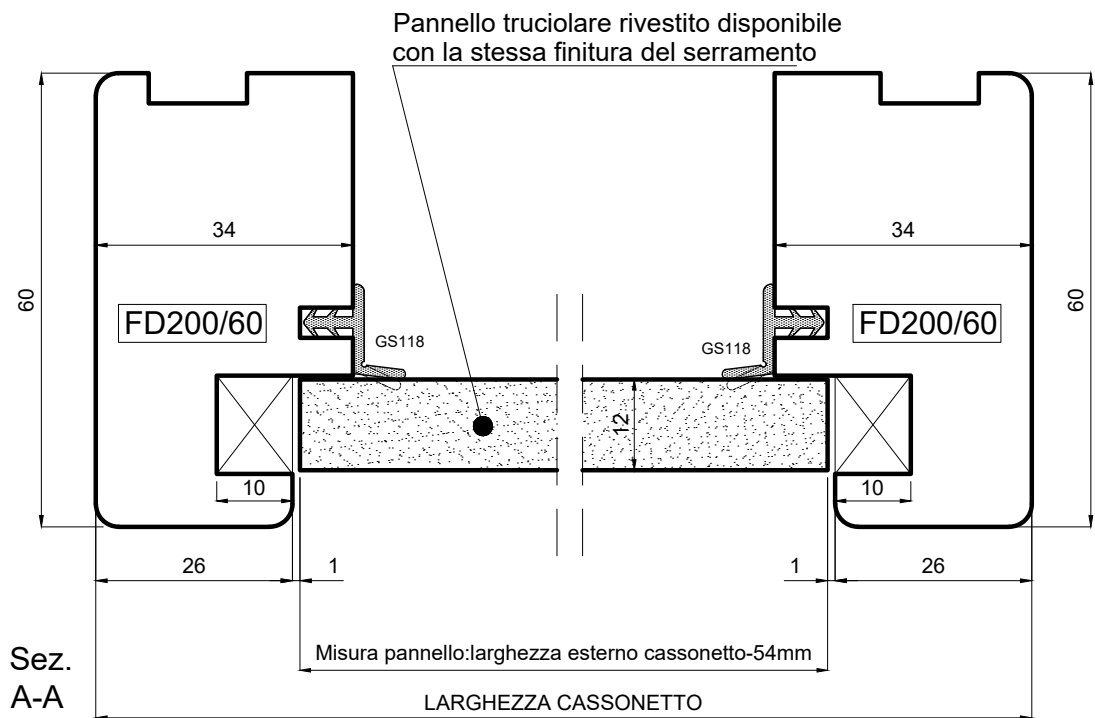

Cassa non necessaria con profili FD200/35 e FD200/60

- Taglio a 45° del profilo FD200
- Assemblaggio dei profili a 45° con accessori LCH e LCS
- Montaggio della guarnizione GS118 sul perimetro interno (Taglio a 45°)

- Taglio a misura del pannello
- Eventuali lavorazioni per maniglie

uni_one - Cassonetti

Scala 1:2

CT uni_one Cassonetti e Bancalino interno -ver.00/02.24

BANCALINO INTERNO IN LEGNO

INTERIOR WOODEN WINDOW BENCH

Produced with:

uni_one
TECHNOLOGY

ed. 00/ 02.2024

uni_one - Bancalino interno

Scala 0.8:1

CT uni_one Cassonetti e Bancalino interno -ver.00/02.24

Terminale laterale
LC61/70A

Abbinamento alle finiture ICONA:
Matching between ICONA finishes: