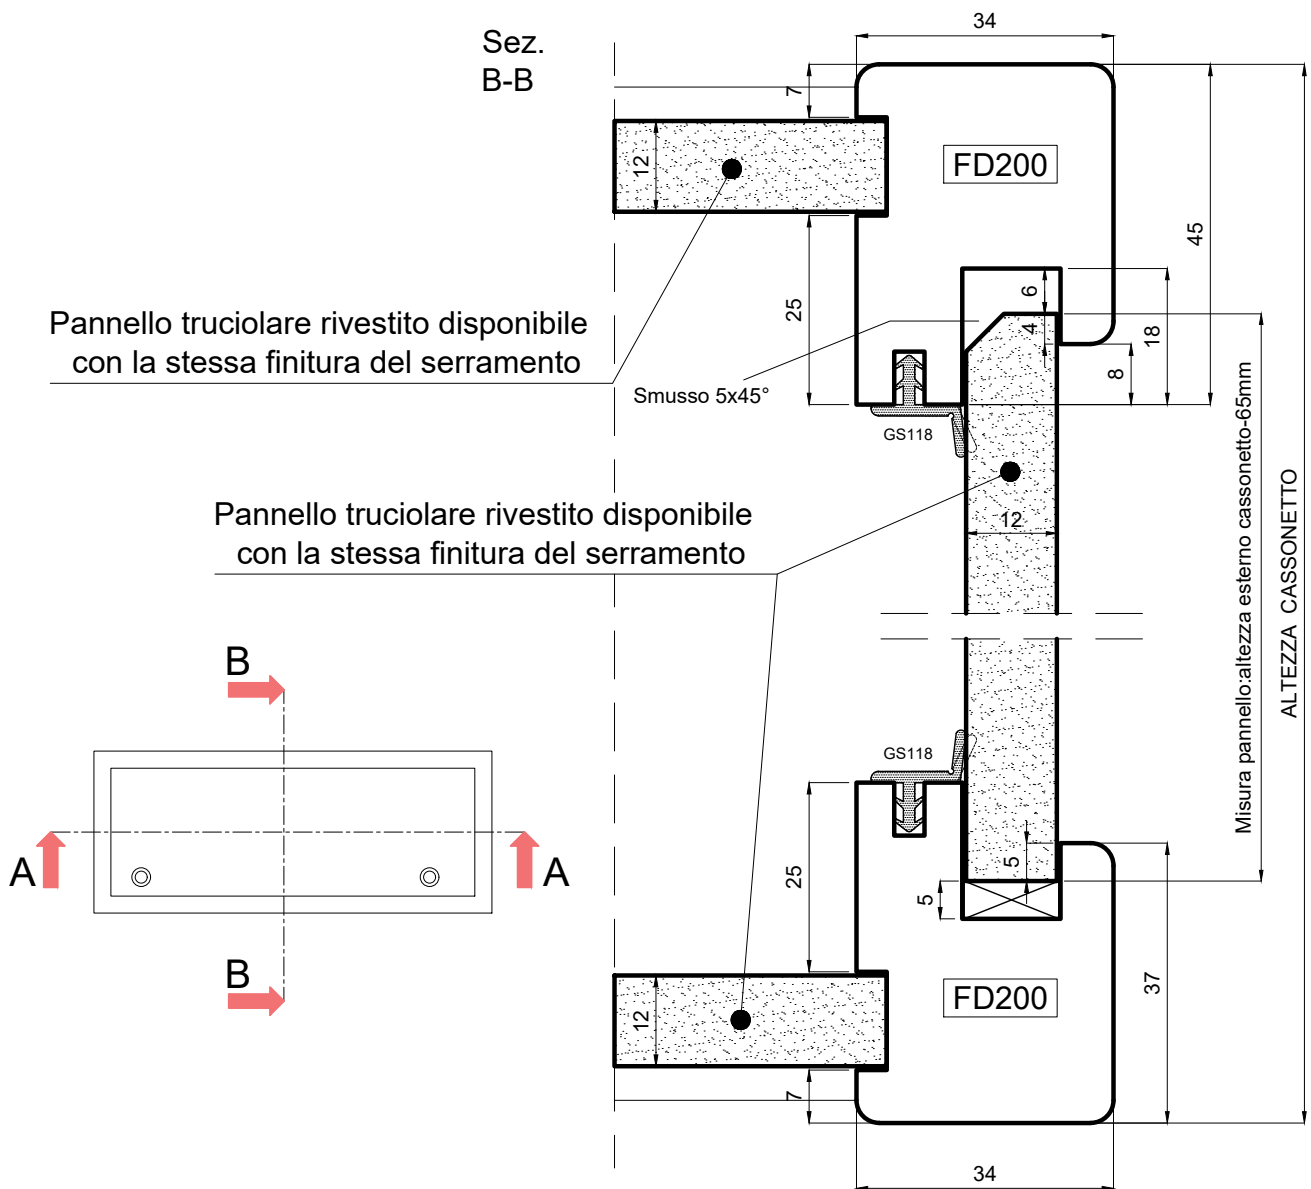

CASSONETTI PER TAPPARELLE

CASINGS FOR ROLLING SHUTTERS

Produced with:
uni_one
TECHNOLOGY

ed. 00/ 02.2024

FD188

(Maniglie di apertura pannello non fornite)

- Taglio a 90° dei pannelli
- Incollaggio della sezione
- Fissaggio con graffette/chiodi
- Fissaggio angolari FD188

Cassa non necessaria con profili FD200/35 e FD200/60

- Taglio a 45° del profilo FD200
- Assemblaggio dei profili a 45° con accessori LCH e LCS
- Montaggio della guarnizione GS118 sul perimetro interno (Taglio a 45°)

- Taglio a misura del pannello
- Eventuali lavorazioni per maniglie

uni_one - Cassonetti

Scala 1:2

CT uni_one Cassonetti e Bancalino interno -ver.00/02.24

BANCALINO INTERNO IN LEGNO

INTERIOR WOODEN WINDOW BENCH

Produced with:

uni_one
TECHNOLOGY

ed. 00/ 02.2024

uni_one - Bancalino interno

Scala 0.8:1

CT uni_one Cassonetti e Bancalino interno -ver.00/02.24

Terminale laterale
LC61/70A

Abbinamento alle finiture ICONA:
Matching between ICONA finishes: