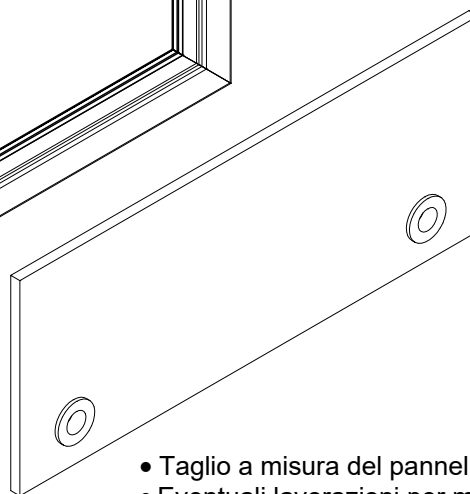

CASSONETTI PER TAPPARELLE

CASINGS FOR ROLLING SHUTTERS

Produced with:
uni_one
TECHNOLOGY

ed. 00/ 02.2024

FD188

(Maniglie di apertura pannello non fornite)

- Taglio a 90° dei pannelli
- Incollaggio della sezione
- Fissaggio con graffette/chiodi
- Fissaggio angolari FD188

Cassa non necessaria con profili FD200/35 e FD200/60

- Taglio a 45° del profilo FD200
- Assemblaggio dei profili a 45° con accessori LCH e LCS
- Montaggio della guarnizione GS118 sul perimetro interno (Taglio a 45°)