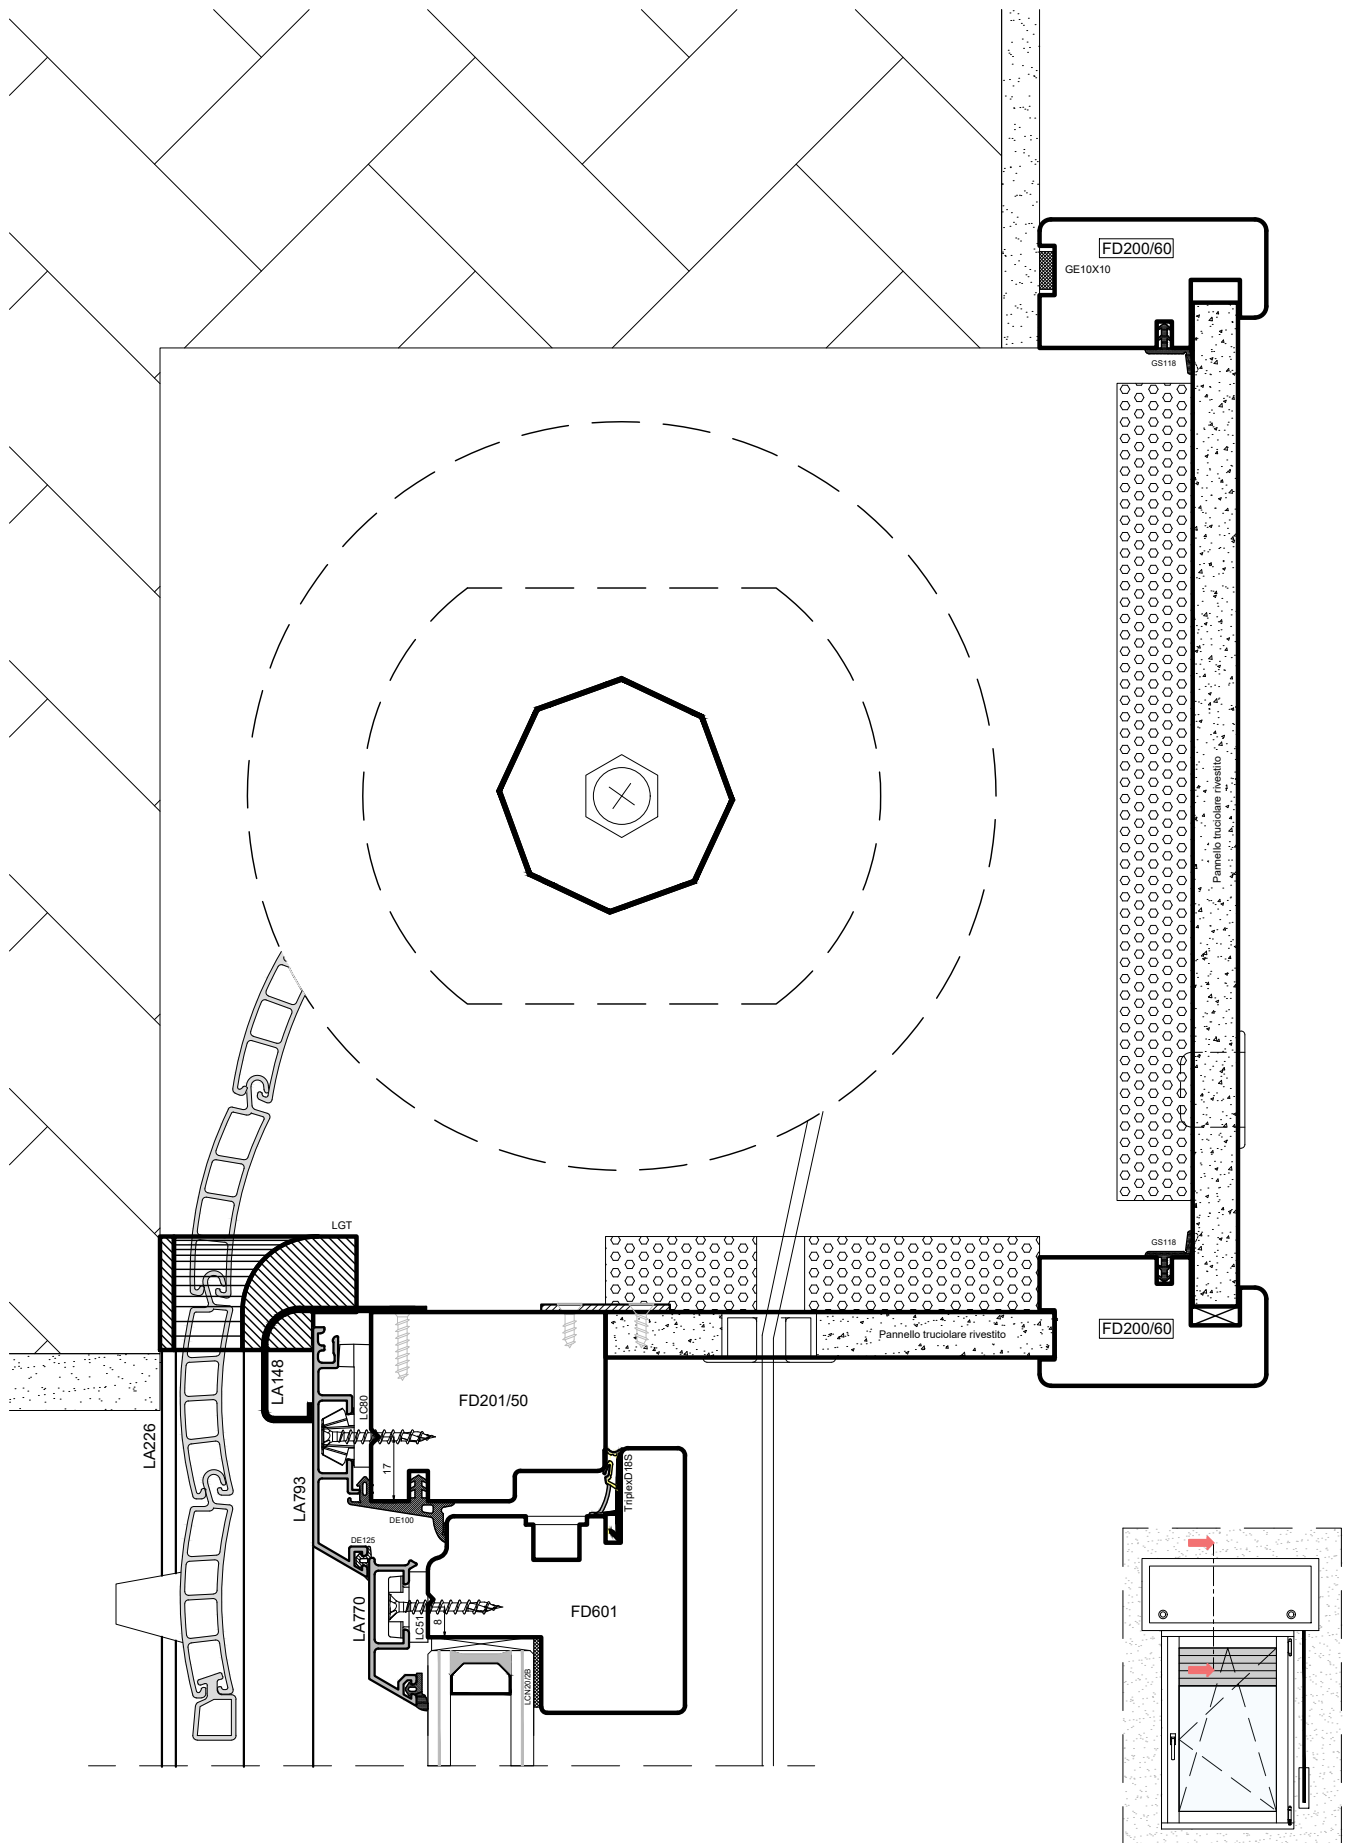

CASSONETTI PER TAPPARELLE

CASINGS FOR ROLLING SHUTTERS

Produced with:
uni_one
TECHNOLOGY

ed. 00/ 02.2024

FD188

(Maniglie di apertura pannello non fornite)

- Taglio a 90° dei pannelli
- Incollaggio della sezione
- Fissaggio con graffette/chiodi
- Fissaggio angolari FD188

Cassa non necessaria con profili FD200/35 e FD200/60

- Taglio a 45° del profilo FD200
- Assemblaggio dei profili a 45° con accessori LCH e LCS
- Montaggio della guarnizione GS118 sul perimetro interno (Taglio a 45°)

- Taglio a misura del pannello
- Eventuali lavorazioni per maniglie

uni_one - Cassonetti

Scala 1:2

CT uni_one Cassonetti e Bancalino interno -ver.00/02.24

BANCALINO INTERNO IN LEGNO

INTERIOR WOODEN WINDOW BENCH

Produced with:

uni_one
TECHNOLOGY

ed. 00/ 02.2024

uni_one - Bancalino interno

Scala 0.8:1

CT uni_one Cassonetti e Bancalino interno -ver.00/02.24

Terminale laterale
LC61/70A

Abbinamento alle finiture ICONA:
Matching between ICONA finishes: