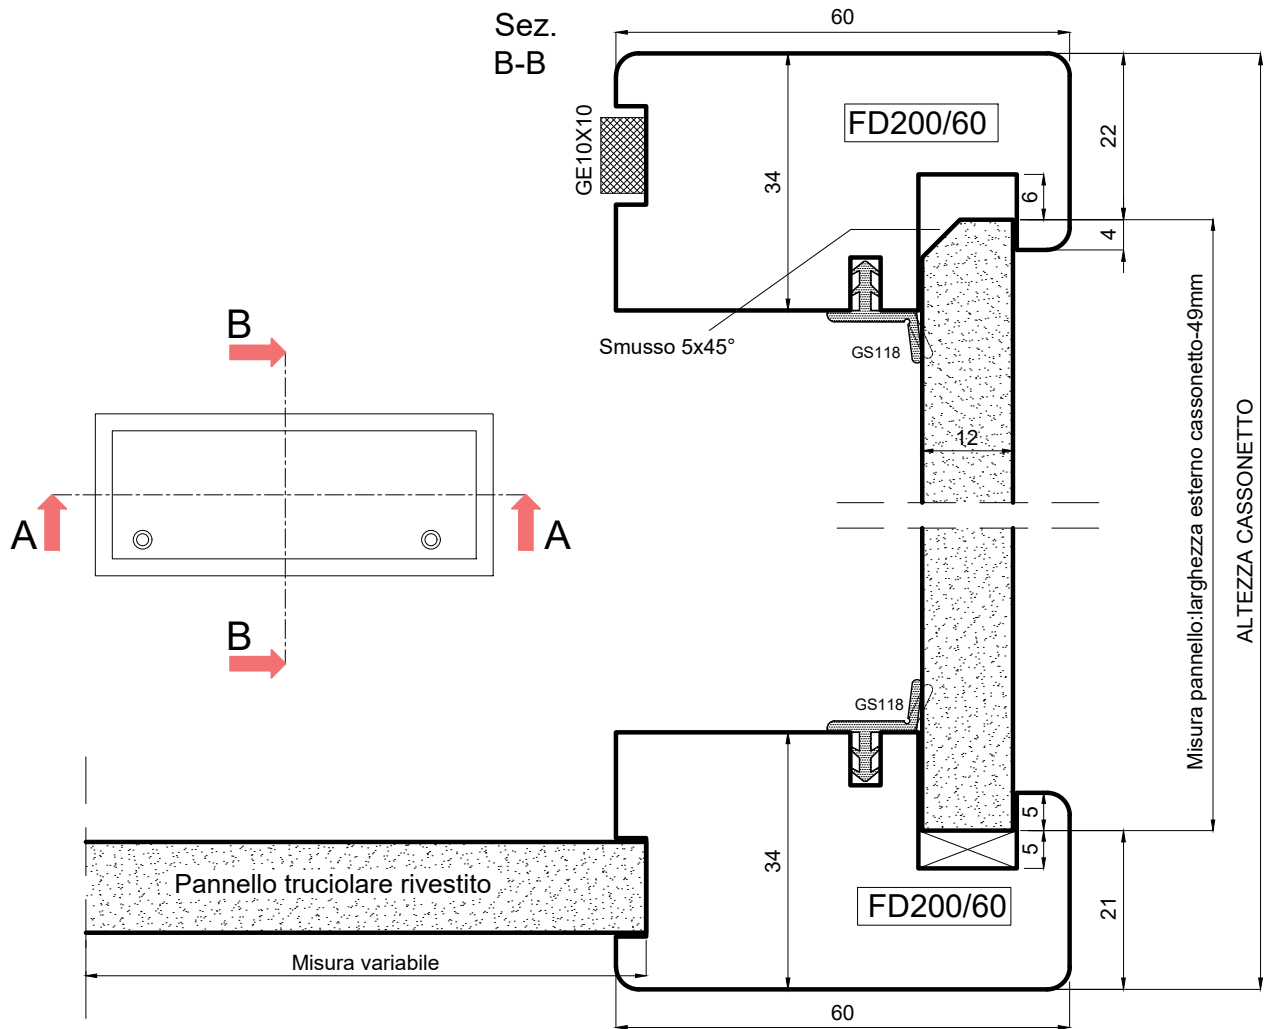

Cassa non necessaria con profili FD200/35 e FD200/60

- Taglio a 45° del profilo FD200
- Assemblaggio dei profili a 45° con accessori LCH e LCS
- Montaggio della guarnizione GS118 sul perimetro interno (Taglio a 45°)

- Taglio a misura del pannello
- Eventuali lavorazioni per maniglie

uni_one - Cassonetti

Scala 1:2

CT uni_one Cassonetti e Bancalino interno -ver.00/02.24

BANCALINO INTERNO IN LEGNO

INTERIOR WOODEN WINDOW BENCH

Produced with:

uni_one
TECHNOLOGY

ed. 00/ 02.2024

uni_one - Bancalino interno

Scala 0.8:1

CT uni_one Cassonetti e Bancalino interno -ver.00/02.24

Terminale laterale
LC61/70A

Abbinamento alle finiture ICONA:
Matching between ICONA finishes: