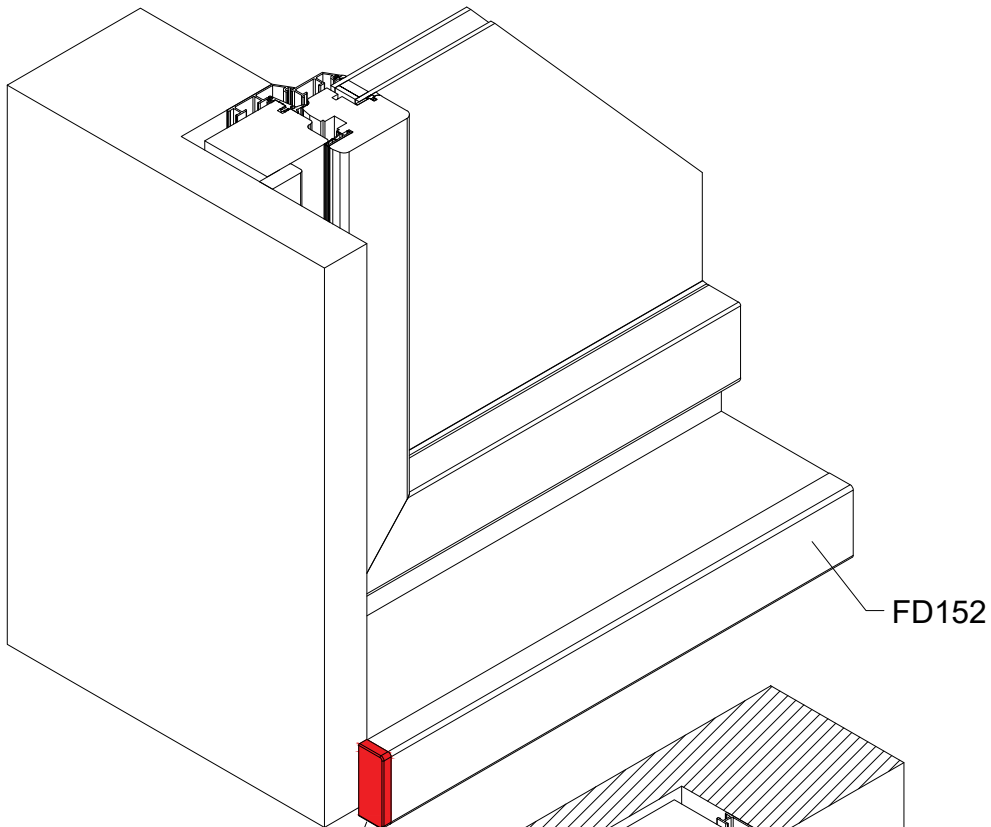

Produced with:

uni_one
TECHNOLOGY

ed. 00/ 02.2024

uni_one - Bancalino interno

Scala 0.8:1

CT uni_one Cassonetti e Bancalino interno -ver.00/02.24

Terminale laterale
LC61/70A

Abbinamento alle finiture ICONA:
Matching between ICONA finishes: