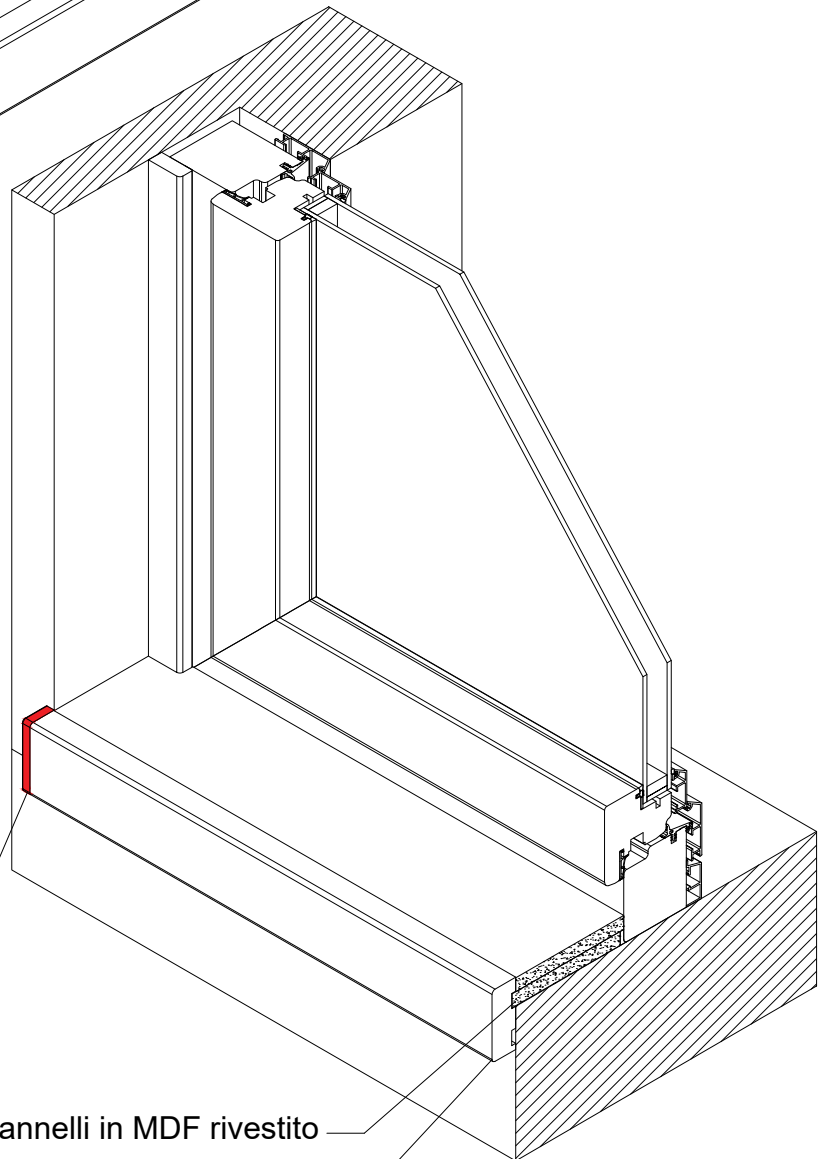

Abbinamento alle finiture ICONA:
Matching between ICONA finishes:

RIVESTIMENTO ICONA		
Finitura	Codice	Abbinamento LC61-70A
ICONA-SALE	IC050	RAL9010
ICONA-PERLA	IC051	RAL7047
ICONA-ROCCIA	IC052	RAL7047
ICONA-CORDA	IC053	RAL1001
ICONA-GRANO	IC054	RAL8001
ICONA-CORTECCIA	IC055	RAL8017
ICONA-TORBA	IC056	RAL7022
ICONA-LAVICA	IC057	RAL7022
ICONA-RUGGINE	IC058	RAL8001
ICONA-TALCO	IC059	RAL9010
ICONA-QUERCIA	IC060	RAL1001

Terminale laterale **LC61/70A**