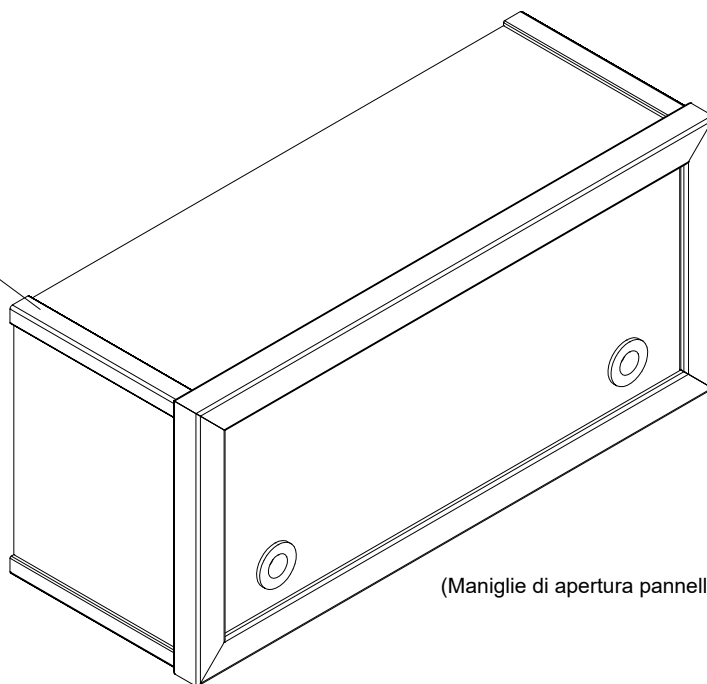

CASSONETTI PER TAPPARELLE

CASINGS FOR ROLLING SHUTTERS

Produced with:
uni_one
TECHNOLOGY

ed. 00/ 02.2024

FD188

(Maniglie di apertura pannello non fornite)

- Taglio a 90° dei pannelli
- Incollaggio della sezione
- Fissaggio con graffette/chiodi
- Fissaggio angolari FD188

Cassa non necessaria con profili FD200/35 e FD200/60

- Taglio a 45° del profilo FD200
- Assemblaggio dei profili a 45° con accessori LCH e LCS
- Montaggio della guarnizione GS118 sul perimetro interno (Taglio a 45°)

- Taglio a misura del pannello
- Eventuali lavorazioni per maniglie

uni_one - Cassonetti

Scala 1:2

CT uni_one Cassonetti e Bancalino interno -ver.00/02.24

BANCALINO INTERNO IN LEGNO

INTERIOR WOODEN WINDOW BENCH

Produced with:

uni_one
TECHNOLOGY

ed. 00/ 02.2024

uni_one - Bancalino interno

Scala 0.8:1

CT uni_one Cassonetti e Bancalino interno -ver.00/02.24

Terminale laterale
LC61/70A

Abbinamento alle finiture ICONA:
Matching between ICONA finishes: