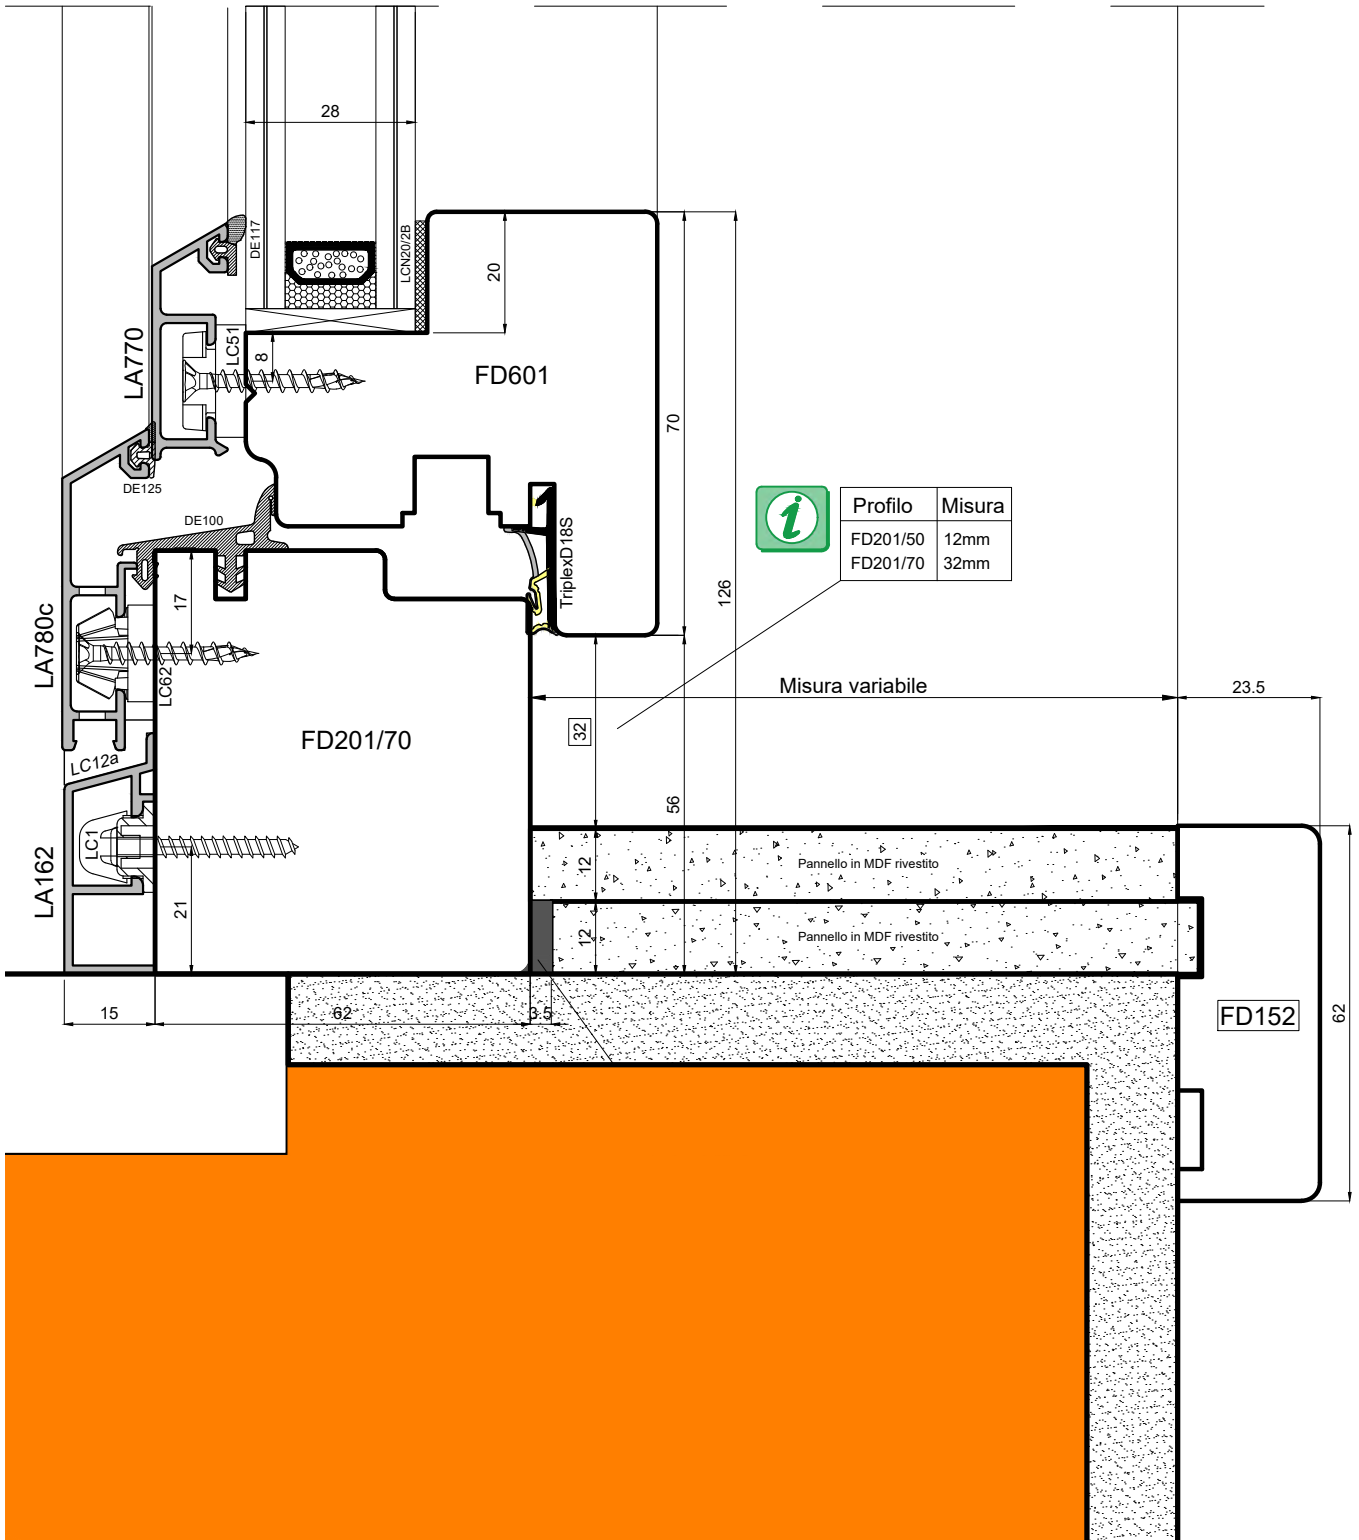

CASSONETTI PER TAPPARELLE

CASINGS FOR ROLLING SHUTTERS

Produced with:
uni_one
TECHNOLOGY

ed. 00/ 02.2024

FD188

(Maniglie di apertura pannello non fornite)

- Taglio a 90° dei pannelli
- Incollaggio della sezione
- Fissaggio con graffette/chiodi
- Fissaggio angolari FD188

Cassa non necessaria con profili FD200/35 e FD200/60

- Taglio a 45° del profilo FD200
- Assemblaggio dei profili a 45° con accessori LCH e LCS
- Montaggio della guarnizione GS118 sul perimetro interno (Taglio a 45°)

- Taglio a misura del pannello
- Eventuali lavorazioni per maniglie

uni_one - Cassonetti

Scala 1:2

CT uni_one Cassonetti e Bancalino interno -ver.00/02.24

BANCALINO INTERNO IN LEGNO

INTERIOR WOODEN WINDOW BENCH

Produced with:

uni_one
TECHNOLOGY

ed. 00/ 02.2024

uni_one - Bancalino interno

Scala 0.8:1

CT uni_one Cassonetti e Bancalino interno -ver.00/02.24

Terminale laterale
LC61/70A

Abbinamento alle finiture ICONA:
Matching between ICONA finishes: