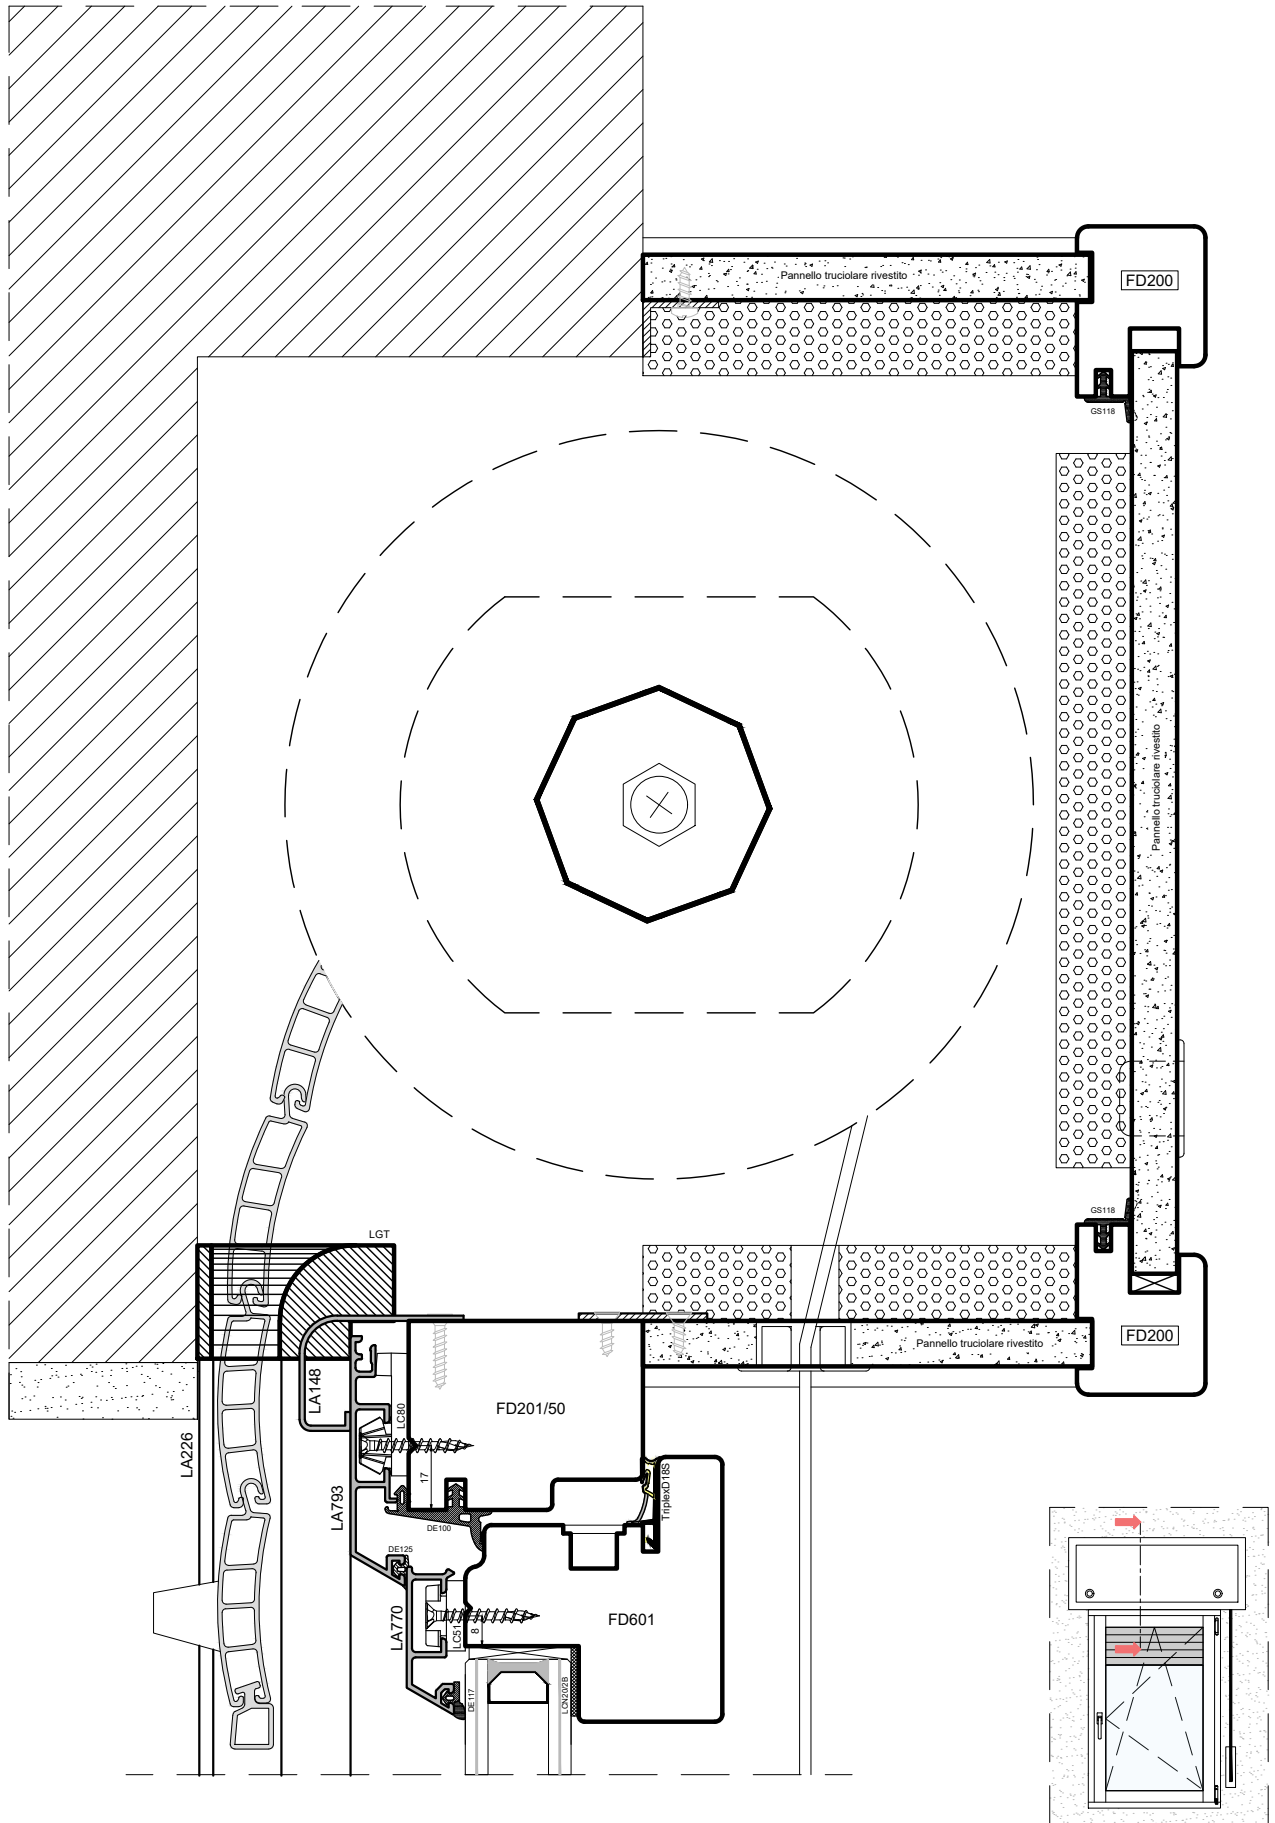

CASSONETTI PER TAPPARELLE

CASINGS FOR ROLLING SHUTTERS

Produced with:
uni_one
TECHNOLOGY

ed. 00/ 02.2024

FD188

(Maniglie di apertura pannello non fornite)

- Taglio a 90° dei pannelli
- Incollaggio della sezione
- Fissaggio con graffette/chiodi
- Fissaggio angolari FD188

Cassa non necessaria con profili FD200/35 e FD200/60

- Taglio a 45° del profilo FD200
- Assemblaggio dei profili a 45° con accessori LCH e LCS
- Montaggio della guarnizione GS118 sul perimetro interno (Taglio a 45°)

- Taglio a misura del pannello
- Eventuali lavorazioni per maniglie

uni_one - Cassonetti

Scala 1:2

CT uni_one Cassonetti e Bancalino interno -ver.00/02.24

BANCALINO INTERNO IN LEGNO

INTERIOR WOODEN WINDOW BENCH