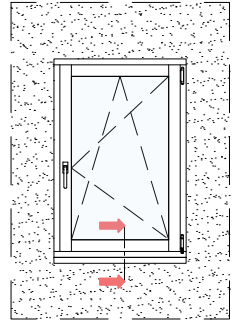

Cassa non necessaria con profili FD200/35 e FD200/60

- Taglio a 45° del profilo FD200
- Assemblaggio dei profili a 45° con accessori LCH e LCS
- Montaggio della guarnizione GS118 sul perimetro interno (Taglio a 45°)

- Taglio a misura del pannello
- Eventuali lavorazioni per maniglie

uni_one - Cassonetti

Scala 1:2

CT uni_one Cassonetti e Bancalino interno -ver.00/02.24

BANCALINO INTERNO IN LEGNO

INTERIOR WOODEN WINDOW BENCH

Produced with:

uni_one
TECHNOLOGY

ed. 00/ 02.2024

uni_one - Bancalino interno

Scala 0.8:1

CT uni_one Cassonetti e Bancalino interno -ver.00/02.24

Terminale laterale
LC61/70A

Abbinamento alle finiture ICONA:
Matching between ICONA finishes: