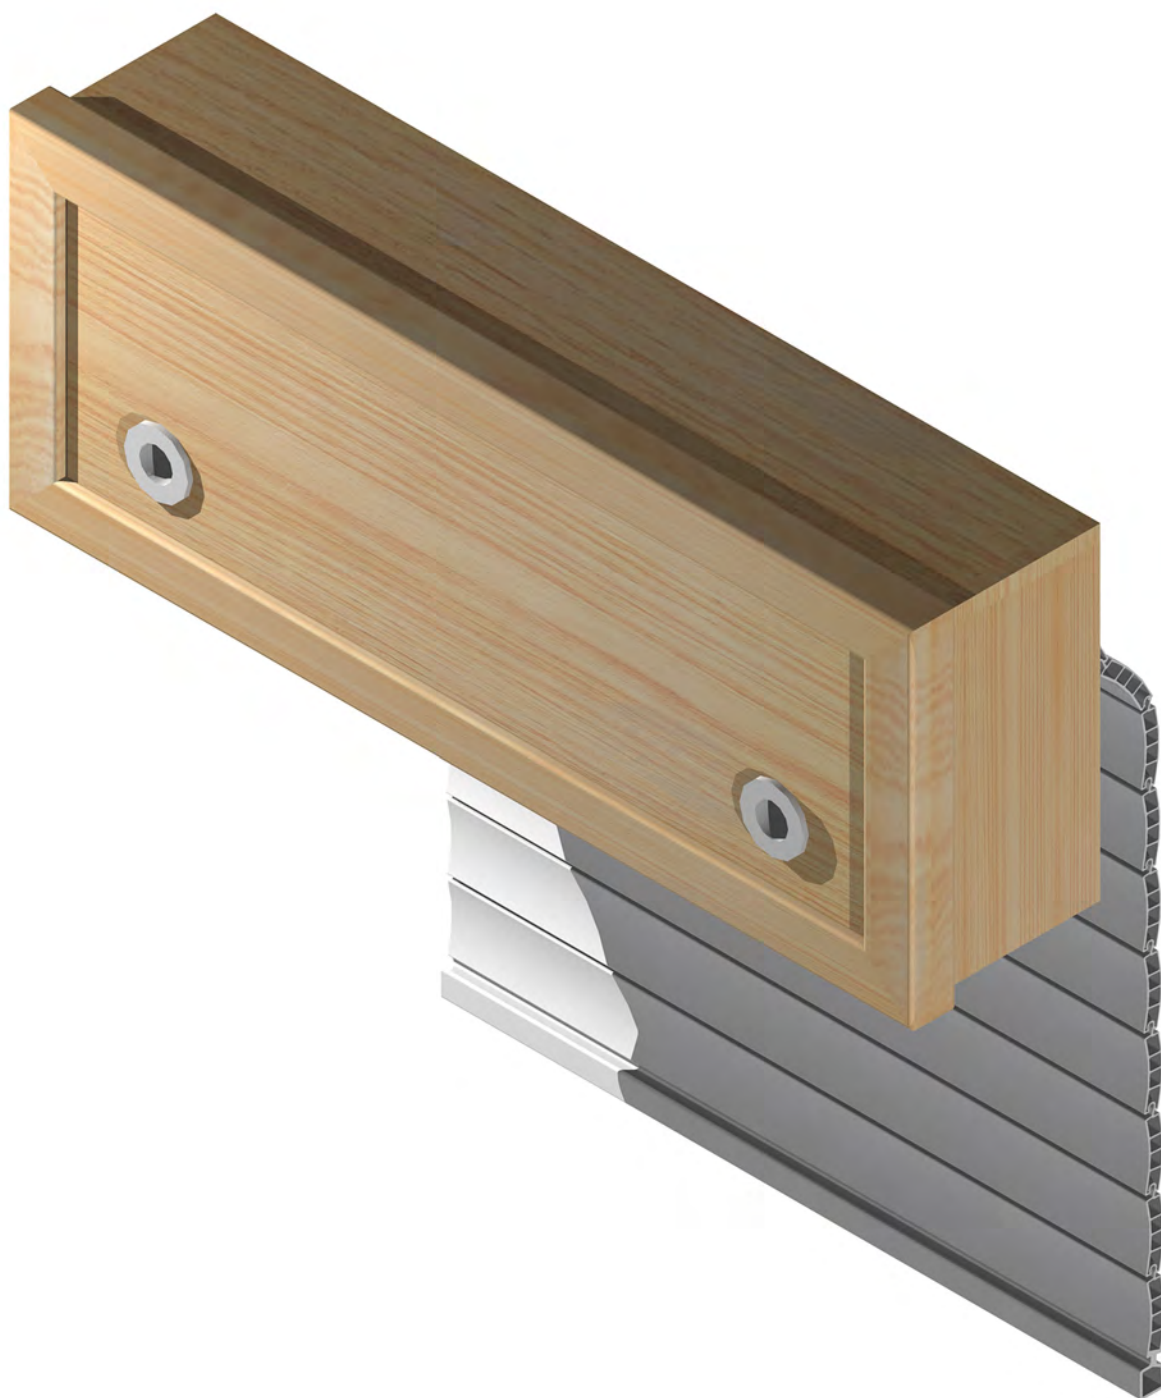

CASSONETTI PER TAPPARELLE

CASINGS FOR ROLLING SHUTTERS

Produced with:
uni_one
TECHNOLOGY

ed. 00/ 02.2024

FD188

(Maniglie di apertura pannello non fornite)

- Taglio a 90° dei pannelli
- Incollaggio della sezione
- Fissaggio con graffette/chiodi
- Fissaggio angolari FD188

Cassa non necessaria con profili FD200/35 e FD200/60

- Taglio a 45° del profilo FD200
- Assemblaggio dei profili a 45° con accessori LCH e LCS
- Montaggio della guarnizione GS118 sul perimetro interno (Taglio a 45°)

- Taglio a misura del pannello
- Eventuali lavorazioni per maniglie

uni_one - Cassonetti

Scala 1:2

CT uni_one Cassonetti e Bancalino interno -ver.00/02.24

BANCALINO INTERNO IN LEGNO

INTERIOR WOODEN WINDOW BENCH

Produced with:

uni_one
TECHNOLOGY

ed. 00/ 02.2024

uni_one - Bancalino interno

Scala 0.8:1

CT uni_one Cassonetti e Bancalino interno -ver.00/02.24

Terminale laterale
LC61/70A

Abbinamento alle finiture ICONA:
Matching between ICONA finishes: