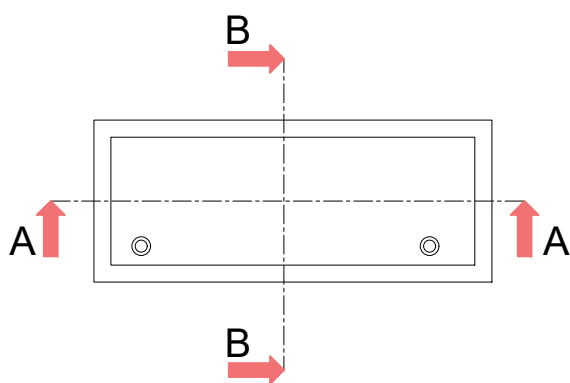

Cassa non necessaria con profili FD200/35 e FD200/60

- Taglio a 45° del profilo FD200
- Assemblaggio dei profili a 45° con accessori LCH e LCS
- Montaggio della guarnizione GS118 sul perimetro interno (Taglio a 45°)

- Taglio a misura del pannello
- Eventuali lavorazioni per maniglie

uni_one - Cassonetti

Scala 1:2

CT uni_one Cassonetti e Bancalino interno -ver.00/02.24

BANCALINO INTERNO IN LEGNO

INTERIOR WOODEN WINDOW BENCH