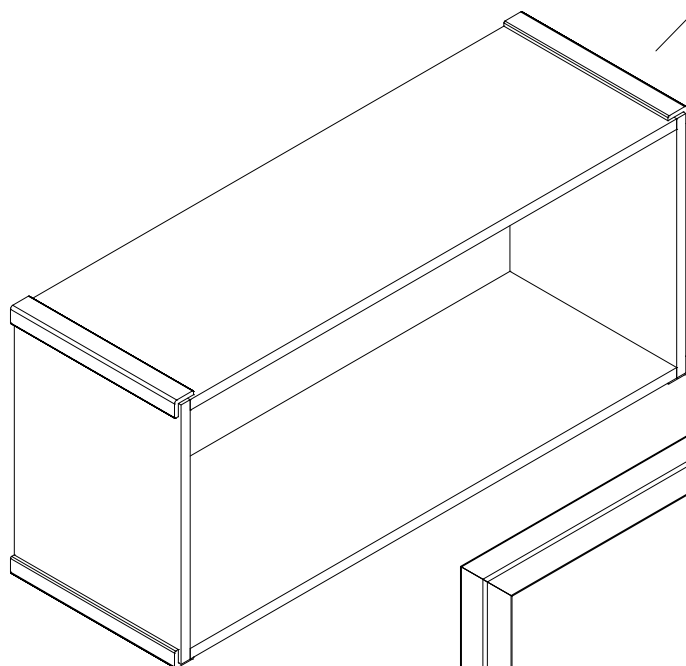

CASSONETTI PER TAPPARELLE

CASINGS FOR ROLLING SHUTTERS

Produced with:
uni_one
TECHNOLOGY

ed. 00/ 02.2024

FD188

(Maniglie di apertura pannello non fornite)

- Taglio a 90° dei pannelli
- Incollaggio della sezione
- Fissaggio con graffette/chiodi
- Fissaggio angolari FD188

Cassa non necessaria con profili FD200/35 e FD200/60

- Taglio a 45° del profilo FD200
- Assemblaggio dei profili a 45° con accessori LCH e LCS
- Montaggio della guarnizione GS118 sul perimetro interno (Taglio a 45°)