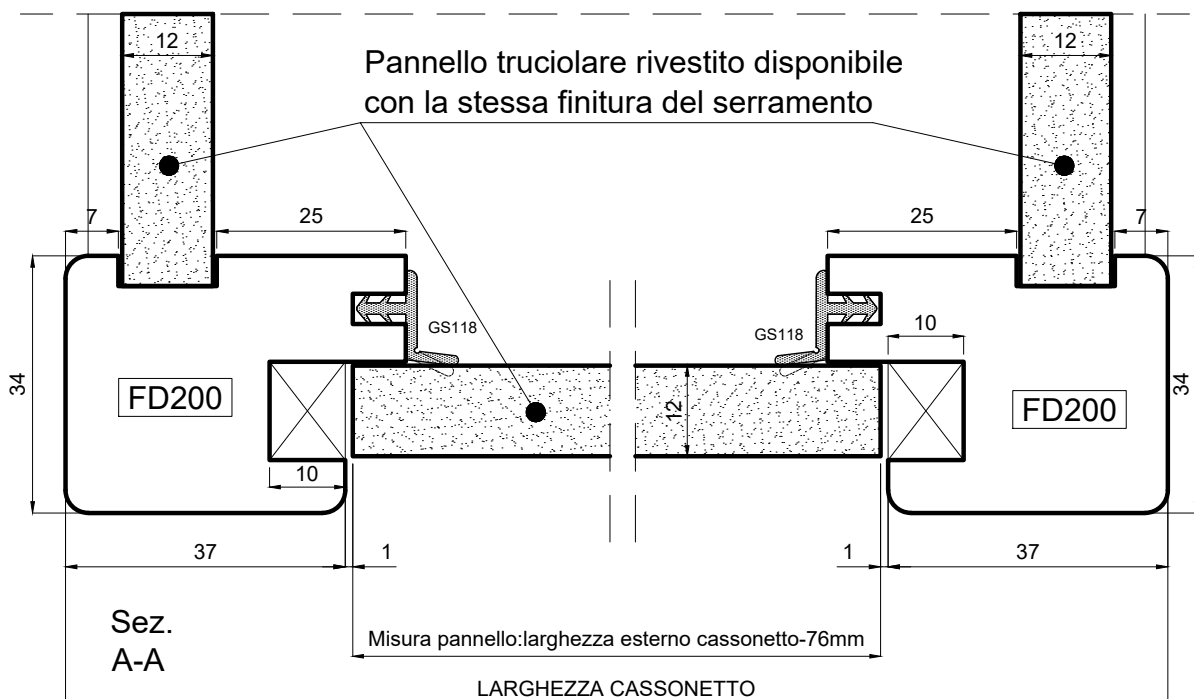

CASSONETTI PER TAPPARELLE

CASINGS FOR ROLLING SHUTTERS

Produced with:
uni_one
TECHNOLOGY

ed. 00/ 02.2024

FD188

(Maniglie di apertura pannello non fornite)

- Taglio a 90° dei pannelli
- Incollaggio della sezione
- Fissaggio con graffette/chiodi
- Fissaggio angolari FD188

Cassa non necessaria con profili FD200/35 e FD200/60

- Taglio a 45° del profilo FD200
- Assemblaggio dei profili a 45° con accessori LCH e LCS
- Montaggio della guarnizione GS118 sul perimetro interno (Taglio a 45°)

- Taglio a misura del pannello
- Eventuali lavorazioni per maniglie

uni_one - Cassonetti

Scala 1:2

CT uni_one Cassonetti e Bancalino interno -ver.00/02.24

BANCALINO INTERNO IN LEGNO

INTERIOR WOODEN WINDOW BENCH

Produced with:

uni_one
TECHNOLOGY

ed. 00/ 02.2024

uni_one - Bancalino interno

Scala 0.8:1

CT uni_one Cassonetti e Bancalino interno -ver.00/02.24

Terminale laterale
LC61/70A

Abbinamento alle finiture ICONA:
Matching between ICONA finishes: